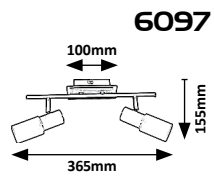

# LOGAN

6096

5631

6096

6097

6098

6099

6096 **M G**

☒ E14 / 1x max. 40W  
IP20 •   
 19249  
chrome/white

6097 **M G**

☒ E14 / 2x max. 40W  
IP20 • 19249  
chrome/white

6098 **M G**

☒ E14 / 3x max. 40W  
IP20 • 19249  
chrome/white

6099 **M G**

☒ E14 / 4x max. 40W  
IP20 • 19249  
chrome/white