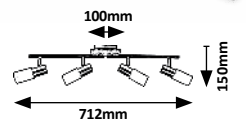

# LOGAN

6096

5631

6096

6097

6098

6099

6096 **M G**

☒ E14 / 1x max. 40W  
IP20 •   
 19249  
chrome/white

6097 **M G**

☒ E14 / 2x max. 40W  
IP20 • 19249  
chrome/white

6098 **M G**

☒ E14 / 3x max. 40W  
IP20 • 19249  
chrome/white

6099 **M G**

☒ E14 / 4x max. 40W  
IP20 • 19249  
chrome/white