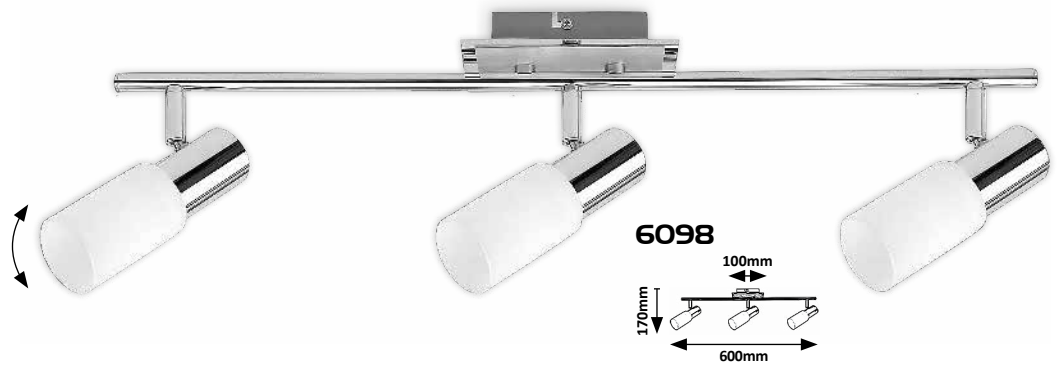

# LOGAN

6096

5631

6096

6097

6098

6099

6096 **M G**

☒ E14 / 1x max. 40W  
IP20 •   
 19249  
chrome/white

6097 **M G**

☒ E14 / 2x max. 40W  
IP20 • 19249  
chrome/white

6098 **M G**

☒ E14 / 3x max. 40W  
IP20 • 19249  
chrome/white

6099 **M G**

☒ E14 / 4x max. 40W  
IP20 • 19249  
chrome/white