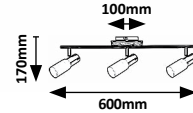

# LOGAN

6096

5631

6096

6097

6098

6099

6096 **M G**

☒ E14 / 1x max. 40W  
IP20 •   
 19249  
chrome/white

6097 **M G**

☒ E14 / 2x max. 40W  
IP20 • 19249  
chrome/white

6098 **M G**

☒ E14 / 3x max. 40W  
IP20 • 19249  
chrome/white

6099 **M G**

☒ E14 / 4x max. 40W  
IP20 • 19249  
chrome/white