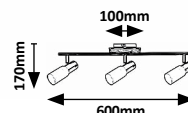

LOGAN

6096

5631

6096

6097

6098

6099

6096 **M G**

☒ E14 / 1x max. 40W
IP20 • 19249
chrome/white

6097 **M G**

☒ E14 / 2x max. 40W
IP20 • 19249
chrome/white

6098 **M G**

☒ E14 / 3x max. 40W
IP20 • 19249
chrome/white

6099 **M G**

☒ E14 / 4x max. 40W
IP20 • 19249
chrome/white