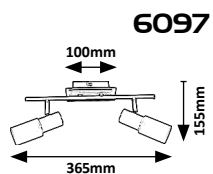

LOGAN

6096

5631

6096

6097

6098

6099

6096 **M G**

☒ E14 / 1x max. 40W
IP20 • 19249
chrome/white

6097 **M G**

☒ E14 / 2x max. 40W
IP20 • 19249
chrome/white

6098 **M G**

☒ E14 / 3x max. 40W
IP20 • 19249
chrome/white

6099 **M G**

☒ E14 / 4x max. 40W
IP20 • 19249
chrome/white