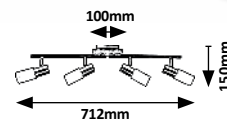

LOGAN

6096

5631

6096

6097

6098

6099

6096 **M G**

☒ E14 / 1x max. 40W
IP20 • 19249
chrome/white

6097 **M G**

☒ E14 / 2x max. 40W
IP20 • 19249
chrome/white

6098 **M G**

☒ E14 / 3x max. 40W
IP20 • 19249
chrome/white

6099 **M G**

☒ E14 / 4x max. 40W
IP20 • 19249
chrome/white