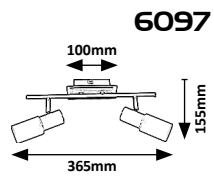

LOGAN

6096

5631

6096

6097

6098

6099

6096 **M G**

☒ E14 / 1x max. 40W
IP20 • 
 19249
chrome/white

5 998250 360966

6097 **M G**

☒ E14 / 2x max. 40W
IP20 •  19249
chrome/white

5 998250 360973

6098 **M G**

☒ E14 / 3x max. 40W
IP20 •  19249
chrome/white

5 998250 360980

6099 **M G**

☒ E14 / 4x max. 40W
IP20 •  19249
chrome/white

5 998250 360997