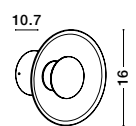

**ESIL - 9118514**

Clear Glass  
Brass Gold Aluminium  
LED 4 Watt 230 Volt  
245Lm 3000K IP20  
D: 16 W: 10.7 H: 16 cm

**ESIL - 9118528**

Clear Glass  
Brass Gold Aluminium  
LED 8 Watt 230 Volt  
536Lm 3000K IP20  
D: 20 W: 11.2 H: 20 cm

GL 61016021

**GUSCIO - 6101602**

Chrome Metal & Amber Glass  
LED E14 1x5 Watt 230 Volt  
IP20 Bulb Excluded  
D: 25 W: 16 H: 20 cm

GL 61016011

**GUSCIO - 6101601**

Chrome Metal & Clear Glass  
LED E14 1x5 Watt 230 Volt  
IP20 Bulb Excluded  
D: 25 W: 16 H: 20 cm

ET 90359741

**JULIET - 9035974**

Gold Metal & Opal Glass  
LED E27 1x12 Watt 230 Volt  
IP20 Bulb Excluded  
L: 13 W: 14.7 H: 63 cm

ET 90359741

**JULIET - 9035973**

Black Metal & Opal Glass  
LED E27 1x12 Watt 230 Volt  
IP20 Bulb Excluded  
L: 13 W: 14.7 H: 63 cm