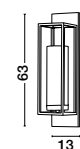

**ESIL - 9118514**

Clear Glass  
Brass Gold Aluminium  
LED 4 Watt 230 Volt  
245Lm 3000K IP20  
D: 16 W: 10.7 H: 16 cm

**ESIL - 9118528**

Clear Glass  
Brass Gold Aluminium  
LED 8 Watt 230 Volt  
536Lm 3000K IP20  
D: 20 W: 11.2 H: 20 cm

GL 61016021

**GUSCIO - 6101602**

Chrome Metal & Amber Glass  
LED E14 1x5 Watt 230 Volt  
IP20 Bulb Excluded  
D: 25 W: 16 H: 20 cm

GL 61016011

**GUSCIO - 6101601**

Chrome Metal & Clear Glass  
LED E14 1x5 Watt 230 Volt  
IP20 Bulb Excluded  
D: 25 W: 16 H: 20 cm

ET 90359741

**JULIET - 9035974**

Gold Metal & Opal Glass  
LED E27 1x12 Watt 230 Volt  
IP20 Bulb Excluded  
L: 13 W: 14.7 H: 63 cm

ET 90359741

**JULIET - 9035973**

Black Metal & Opal Glass  
LED E27 1x12 Watt 230 Volt  
IP20 Bulb Excluded  
L: 13 W: 14.7 H: 63 cm