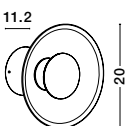

**ESIL - 9118514**

Clear Glass  
Brass Gold Aluminium  
LED 4 Watt 230 Volt  
245Lm 3000K IP20  
D: 16 W: 10.7 H: 16 cm

**ESIL - 9118528**

Clear Glass  
Brass Gold Aluminium  
LED 8 Watt 230 Volt  
536Lm 3000K IP20  
D: 20 W: 11.2 H: 20 cm

GL 61016021

**GUSCIO - 6101602**

Chrome Metal & Amber Glass  
LED E14 1x5 Watt 230 Volt  
IP20 Bulb Excluded  
D: 25 W: 16 H: 20 cm

GL 61016011

**GUSCIO - 6101601**

Chrome Metal & Clear Glass  
LED E14 1x5 Watt 230 Volt  
IP20 Bulb Excluded  
D: 25 W: 16 H: 20 cm

ET 90359741

**JULIET - 9035974**

Gold Metal & Opal Glass  
LED E27 1x12 Watt 230 Volt  
IP20 Bulb Excluded  
L: 13 W: 14.7 H: 63 cm

ET 90359741

**JULIET - 9035973**

Black Metal & Opal Glass  
LED E27 1x12 Watt 230 Volt  
IP20 Bulb Excluded  
L: 13 W: 14.7 H: 63 cm