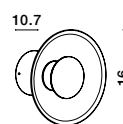

ESIL - 9118514

Clear Glass
Brass Gold Aluminium
LED 4 Watt 230 Volt
245Lm 3000K IP20
D: 16 W: 10.7 H: 16 cm

ESIL - 9118528

Clear Glass
Brass Gold Aluminium
LED 8 Watt 230 Volt
536Lm 3000K IP20
D: 20 W: 11.2 H: 20 cm

GL 61016021

GUSCIO - 6101602

Chrome Metal & Amber Glass
LED E14 1x5 Watt 230 Volt
IP20 Bulb Excluded
D: 25 W: 16 H: 20 cm

GL 61016011

GUSCIO - 6101601

Chrome Metal & Clear Glass
LED E14 1x5 Watt 230 Volt
IP20 Bulb Excluded
D: 25 W: 16 H: 20 cm

ET 90359741

JULIET - 9035974

Gold Metal & Opal Glass
LED E27 1x12 Watt 230 Volt
IP20 Bulb Excluded
L: 13 W: 14.7 H: 63 cm

ET 90359741

JULIET - 9035973

Black Metal & Opal Glass
LED E27 1x12 Watt 230 Volt
IP20 Bulb Excluded
L: 13 W: 14.7 H: 63 cm