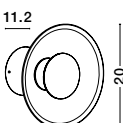

ESIL - 9118514

Clear Glass
Brass Gold Aluminium
LED 4 Watt 230 Volt
245Lm 3000K IP20
D: 16 W: 10.7 H: 16 cm

ESIL - 9118528

Clear Glass
Brass Gold Aluminium
LED 8 Watt 230 Volt
536Lm 3000K IP20
D: 20 W: 11.2 H: 20 cm

GL 61016021

GUSCIO - 6101602

Chrome Metal & Amber Glass
LED E14 1x5 Watt 230 Volt
IP20 Bulb Excluded
D: 25 W: 16 H: 20 cm

GL 61016011

GUSCIO - 6101601

Chrome Metal & Clear Glass
LED E14 1x5 Watt 230 Volt
IP20 Bulb Excluded
D: 25 W: 16 H: 20 cm

ET 90359741

JULIET - 9035974

Gold Metal & Opal Glass
LED E27 1x12 Watt 230 Volt
IP20 Bulb Excluded
L: 13 W: 14.7 H: 63 cm

ET 90359741

JULIET - 9035973

Black Metal & Opal Glass
LED E27 1x12 Watt 230 Volt
IP20 Bulb Excluded
L: 13 W: 14.7 H: 63 cm