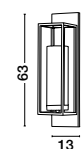

ESIL - 9118514

Clear Glass
Brass Gold Aluminium
LED 4 Watt 230 Volt
245Lm 3000K IP20
D: 16 W: 10.7 H: 16 cm

ESIL - 9118528

Clear Glass
Brass Gold Aluminium
LED 8 Watt 230 Volt
536Lm 3000K IP20
D: 20 W: 11.2 H: 20 cm

GL 61016021

GUSCIO - 6101602

Chrome Metal & Amber Glass
LED E14 1x5 Watt 230 Volt
IP20 Bulb Excluded
D: 25 W: 16 H: 20 cm

GL 61016011

GUSCIO - 6101601

Chrome Metal & Clear Glass
LED E14 1x5 Watt 230 Volt
IP20 Bulb Excluded
D: 25 W: 16 H: 20 cm

ET 90359741

JULIET - 9035974

Gold Metal & Opal Glass
LED E27 1x12 Watt 230 Volt
IP20 Bulb Excluded
L: 13 W: 14.7 H: 63 cm

ET 90359741

JULIET - 9035973

Black Metal & Opal Glass
LED E27 1x12 Watt 230 Volt
IP20 Bulb Excluded
L: 13 W: 14.7 H: 63 cm