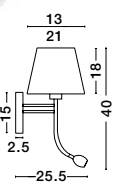

S 81261621

LOGAN - 8126161
 White Aluminium
 White Shade
 Switch On/Off
 E27 1x12 Watt IP20 230 Volt
 L: 21 W: 25.5 H: 33 cm

S 81261621

LOGAN - 8126162
 Chrome Aluminium
 White Shade
 Switch On/Off
 E27 1x12 Watt IP20 230 Volt
 L: 21 W: 25.5 H: 33 cm

Adjustable

S 81274011

VALENCIA - 8127401
 White Aluminium & White Shade
 Adjustable Switch On/Off
 LED Samsung 3 Watt
 190Lm 3000K
 E27 1x12 Watt 230 Volt
 IP20 Bulb Excluded
 L: 21 W: 25.5 H: 40 cm

Adjustable

S 81274011

VALENCIA - 8127402
 Chrome Aluminium & White Shade
 Adjustable Switch On/Off
 LED Samsung 3 Watt
 190Lm 3000K
 E27 1x12 Watt 230 Volt
 IP20 Bulb Excluded
 L: 21 W: 25.5 H: 40 cm

Adjustable

S 69162021