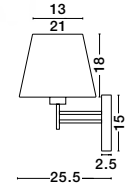

S 81261621

LOGAN - 8126161
 White Aluminium
 White Shade
 Switch On/Off
 E27 1x12 Watt IP20 230 Volt
 L: 21 W: 25.5 H: 33 cm

S 81261621

LOGAN - 8126162
 Chrome Aluminium
 White Shade
 Switch On/Off
 E27 1x12 Watt IP20 230 Volt
 L: 21 W: 25.5 H: 33 cm

Adjustable

S 81274011

VALENCIA - 8127401
 White Aluminium & White Shade
 Adjustable Switch On/Off
 LED Samsung 3 Watt
 190Lm 3000K
 E27 1x12 Watt 230 Volt
 IP20 Bulb Excluded
 L: 21 W: 25.5 H: 40 cm

Adjustable

S 81274011

VALENCIA - 8127402
 Chrome Aluminium & White Shade
 Adjustable Switch On/Off
 LED Samsung 3 Watt
 190Lm 3000K
 E27 1x12 Watt 230 Volt
 IP20 Bulb Excluded
 L: 21 W: 25.5 H: 40 cm

Adjustable

S 69162021