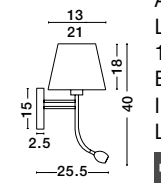

S 81261621

LOGAN - 8126161
 White Aluminium
 White Shade
 Switch On/Off
 E27 1x12 Watt IP20 230 Volt
 L: 21 W: 25.5 H: 33 cm

S 81261621

LOGAN - 8126162
 Chrome Aluminium
 White Shade
 Switch On/Off
 E27 1x12 Watt IP20 230 Volt
 L: 21 W: 25.5 H: 33 cm

Adjustable

S 81274011

VALENCIA - 8127401
 White Aluminium & White Shade
 Adjustable Switch On/Off
 LED Samsung 3 Watt
 190Lm 3000K
 E27 1x12 Watt 230 Volt
 IP20 Bulb Excluded
 L: 21 W: 25.5 H: 40 cm

Adjustable

S 81274011

VALENCIA - 8127402
 Chrome Aluminium & White Shade
 Adjustable Switch On/Off
 LED Samsung 3 Watt
 190Lm 3000K
 E27 1x12 Watt 230 Volt
 IP20 Bulb Excluded
 L: 21 W: 25.5 H: 40 cm

Adjustable

S 69162021