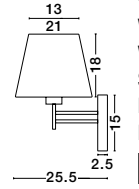

S 81261621

LOGAN - 8126161
 White Aluminium
 White Shade
 Switch On/Off
 E27 1x12 Watt IP20 230 Volt
 L: 21 W: 25.5 H: 33 cm

S 81261621

LOGAN - 8126162
 Chrome Aluminium
 White Shade
 Switch On/Off
 E27 1x12 Watt IP20 230 Volt
 L: 21 W: 25.5 H: 33 cm

Adjustable

S 81274011

VALENCIA - 8127401
 White Aluminium & White Shade
 Adjustable Switch On/Off
 LED Samsung 3 Watt
 190Lm 3000K
 E27 1x12 Watt 230 Volt
 IP20 Bulb Excluded
 L: 21 W: 25.5 H: 40 cm

Adjustable

S 81274011

VALENCIA - 8127402
 Chrome Aluminium & White Shade
 Adjustable Switch On/Off
 LED Samsung 3 Watt
 190Lm 3000K
 E27 1x12 Watt 230 Volt
 IP20 Bulb Excluded
 L: 21 W: 25.5 H: 40 cm

Adjustable

S 69162021