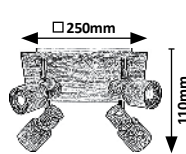

# MERKUR

**6126**

**6128**

**6127**

**6125**

☒ GU10 / 1x max. 50W  
IP20 •   
silver oak/chrome

**6126**

☒ GU10 / 2x max. 50W  
IP20 •   
silver oak/chrome