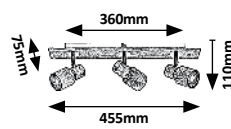

# MERKUR

**6126**

**6128**

**6127**

**6125**

☒ GU10 / 1x max. 50W  
IP20 •   
silver oak/chrome

**6126**

☒ GU10 / 2x max. 50W  
IP20 •   
silver oak/chrome