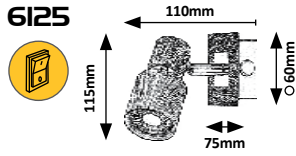

# MERKUR

**6126**

**6128**

**6127**

**6125**

☒ GU10 / 1x max. 50W  
IP20 •   
silver oak/chrome

**6126**

☒ GU10 / 2x max. 50W  
IP20 •   
silver oak/chrome

**6127**

☒ GU10 / 3x max. 50W  
IP20  
silver oak/chrome

**6128**

☒ GU10 / 4x max. 50W  
IP20  
silver oak/chrome