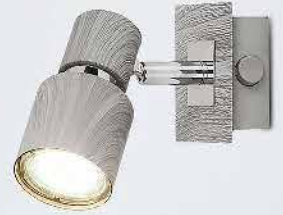

# MERKUR

**6126**

**6128**

**6127**

**6125**

☒ GU10 / 1x max. 50W  
IP20 •   
silver oak/chrome

**6126**

☒ GU10 / 2x max. 50W  
IP20 •   
silver oak/chrome

**6127**

☒ GU10 / 3x max. 50W  
IP20  
silver oak/chrome

**6128**

☒ GU10 / 4x max. 50W  
IP20  
silver oak/chrome