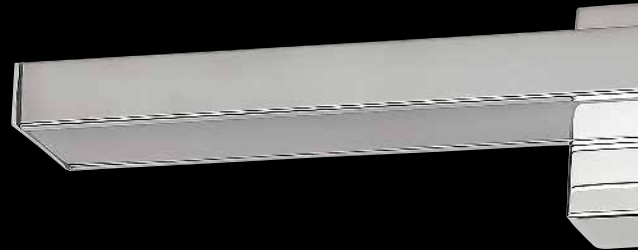

JOHN

5721

6130

5721

5897

5897

6129

5732

5732

5721

LED / 12W
(1080lm, 4000K) incl.
IP44
bronze/white

5 998250 357218

5732

LED / 12W
(930lm, 3000K) incl.
IP44
matte black/white

5 998250 357324

5897