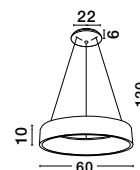

ET 61672041

RANDO - 6167206 · 3000K
6167204 · 4000K

Gray Aluminium & Acrylic
 LED 56 Watt 230 Volt
 2124Lm 3000K IP20
 D: 60 H: 120 cm

ET 61672041

RANDO - 6167205 · 3000K
6167203 · 4000K

Matt White Aluminium & Acrylic
 LED 54 Watt 230 Volt
 2124Lm 3000K IP20
 D: 60 H: 120 cm

ET 61672041

RANDO - 6167220

Black Aluminium & Acrylic
 LED 42 Watt 230 Volt
 3010Lm 3000K IP20
 D: 60 H: 120 cm

ET 61672041

RANDO - 6167209

Coffee Brown Aluminium & Acrylic
 LED 42 Watt 230 Volt
 3010Lm 3000K IP20
 D: 60 H: 120 cm