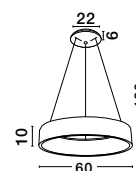

ET 61672041

RANDO - 6167205 · 3000K
6167203 · 4000K

Matt White Aluminium & Acrylic
LED 54 Watt 230 Volt
2124Lm 3000K IP20
D: 60 H: 120 cm