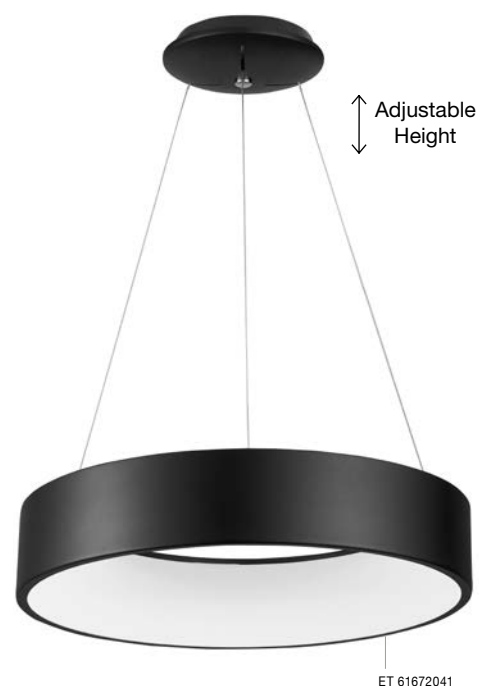

ET 61672041

RANDO - 6167206 · 3000K
6167204 · 4000K

Gray Aluminium & Acrylic
 LED 56 Watt 230 Volt
 2124Lm 3000K IP20
 D: 60 H: 120 cm

ET 61672041

RANDO - 6167205 · 3000K
6167203 · 4000K

Matt White Aluminium & Acrylic
 LED 54 Watt 230 Volt
 2124Lm 3000K IP20
 D: 60 H: 120 cm

ET 61672041

RANDO - 6167220

Black Aluminium & Acrylic
 LED 42 Watt 230 Volt
 3010Lm 3000K IP20
 D: 60 H: 120 cm

ET 61672041

RANDO - 6167209

Coffee Brown Aluminium & Acrylic
 LED 42 Watt 230 Volt
 3010Lm 3000K IP20
 D: 60 H: 120 cm