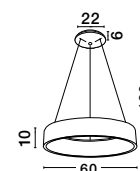

ET 61672041

RANDO - 6167206 · 3000K
6167204 · 4000K

Gray Aluminium & Acrylic
LED 56 Watt 230 Volt
2124Lm 3000K IP20
D: 60 H: 120 cm