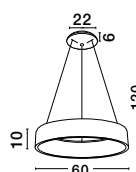

ET 61672041

RANDO - 6167220

Black Aluminium & Acrylic
 LED 42 Watt 230 Volt
 3010Lm 3000K IP20
 D: 60 H: 120 cm

ET 61672041

RANDO - 6167209

Coffee Brown Aluminium & Acrylic
 LED 42 Watt 230 Volt
 3010Lm 3000K IP20
 D: 60 H: 120 cm