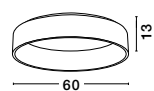

RANDO - 6167208 - 3000K
6167202 - 4000K

Gray Aluminium
& Acrylic
LED 42 Watt 230 Volt
2691Lm 3000K IP20
D: 60 H: 13 cm