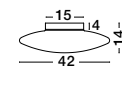

GL 6204431

PRESSIONE - 620443

Opal Glass
Chrome Metal
LED E27 5x12 Watt 230 Volt
IP20 Bulb Excluded
D: 60 H: 18 cm

GL 6204411

PRESSIONE - 620441

Opal Glass
Chrome Metal
LED E27 3x12 Watt 230 Volt
IP20 Bulb Excluded
D: 42 H: 14 cm