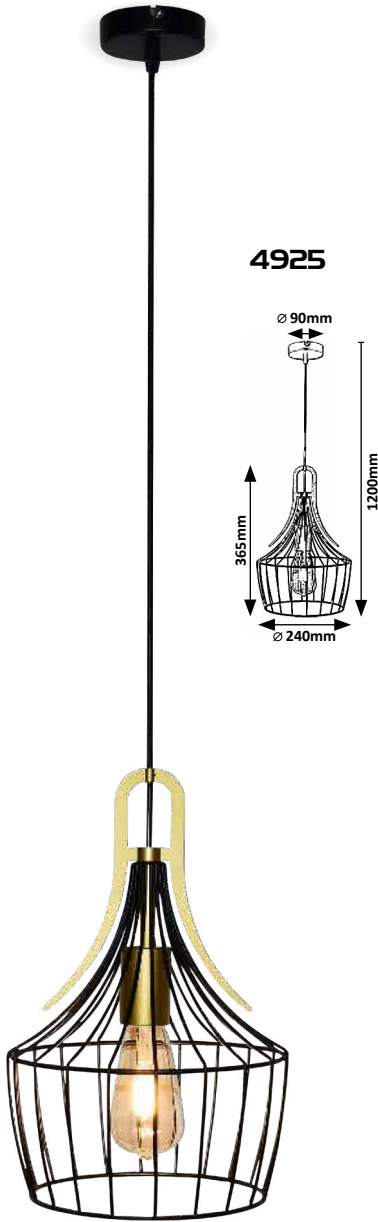

— PAROV —

— ROWENA —

4925 (M)

☒ E27 / 1x max. 40W
IP20
matte black/gold

6228 (M)

☒ E27 / 1x max. 60W
IP20
gold