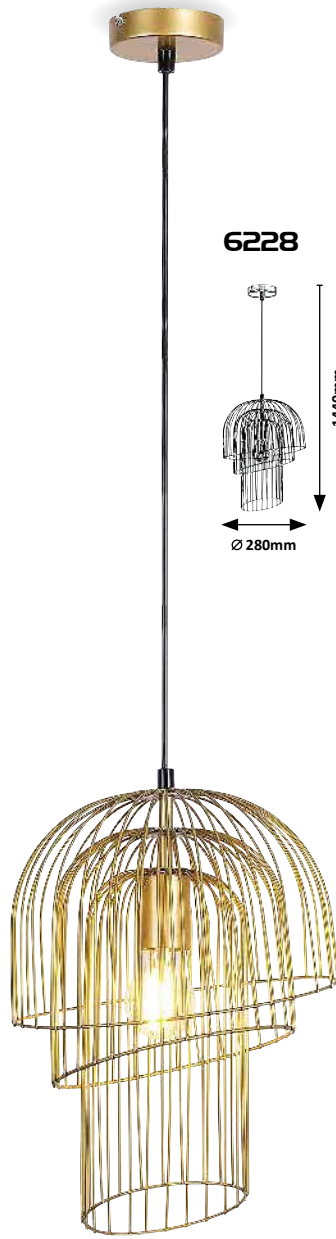

— PAROV —

— ROWENA —

4925 (M)

☒ E27 / 1x max. 40W
IP20
matte black/gold

6228 (M)

☒ E27 / 1x max. 60W
IP20
gold