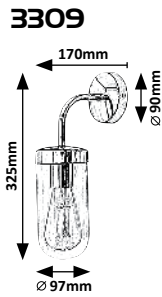

YAGO

LIAM

2in1

Bathroom/Outdoor lamp • Fürdőszobai/Kültéri lámpa • Badleuchten/Aussenleuchten

3309 (M) (G)

E27 / 1x max. 60W
IP44 • 19984
chrome/transparent

3310 (M) (G)

E27 / 1x max. 60W
IP44 • 19984
matte black/transparent

6230 (M)

LED / 5W
(400lm, 4000K) incl.
IP44
chrome