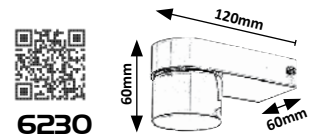

YAGO

LIAM

2in1

Bathroom/Outdoor lamp • Fürdőszobai/Kültéri lámpa • Badleuchten/Aussenleuchten

3309 (M) (G)

E27 / 1x max. 60W
IP44 • 19984
chrome/transparent

3310 (M) (G)

E27 / 1x max. 60W
IP44 • 19984
matte black/transparent

6230 (M)

LED / 5W
(400lm, 4000K) incl.
IP44
chrome