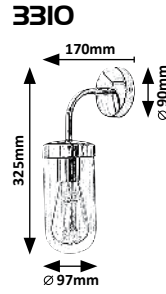

YAGO

LIAM

2in1

Bathroom/Outdoor lamp • Fürdőszobai/Kültéri lámpa • Badleuchten/Aussenleuchten

3309 (M) (G)

E27 / 1x max. 60W
IP44 • 19984
chrome/transparent

3310 (M) (G)

E27 / 1x max. 60W
IP44 • 19984
matte black/transparent

6230 (M)

LED / 5W
(400lm, 4000K) incl.
IP44
chrome