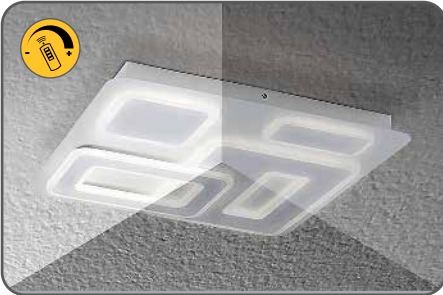

MONTELLE

5859