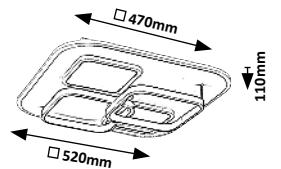

# DELION

6250

**5859** (M) (P)

LED / 56W  
(2393lm, 2700K-5500K) incl.  
IP20 • 513  
matte white

5 998250 358598

**6250** (M) (A)

LED / 50W  
(3080lm, 3000K-6000K) incl.  
IP20 • 523  
white/brown

5 998250 362502