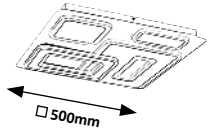

# DELION

6250

**5859** (M) (P)

LED / 56W  
(2393lm, 2700K-5500K) incl.  
IP20 • 513  
matte white

5 998250 358598

**6250** (M) (A)

LED / 50W  
(3080lm, 3000K-6000K) incl.  
IP20 • 523  
white/brown

5 998250 362502