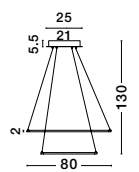

FERROL - 6265003
 Triac Dimmable
 Coffee Brown Aluminium
 & Acrylic
 LED 99 Watt 230 Volt
 5449Lm 3000K IP20
 D: 80 H: 130 cm

FERROL - 6265004
 Triac Dimmable
 Coffee Brown Aluminium
 & Acrylic
 LED 123 Watt 230 Volt
 6766Lm 3000K IP20
 D: 80 H: 150 cm

ARIA - 17222004 · Not Dimmable
17222004 D · Triac Dimmable
 Chrome Aluminium
 & Acrylic
 LED 129 Watt 230 Volt
 6831Lm 3000K IP20
 D: 80 H: 120 cm

ARIA - 17222003 · Not Dimmable
17222003 D · Triac Dimmable
 Chrome Aluminium
 & Acrylic
 LED 74 Watt 230 Volt
 4025Lm 3000K IP20
 D: 60 H: 120 cm