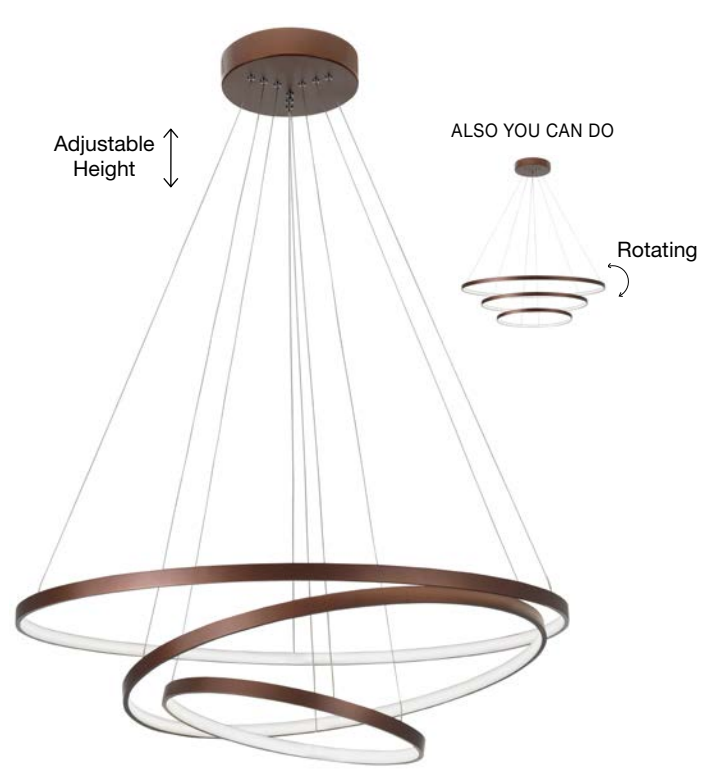

FERROL - 6265003
 Triac Dimmable
 Coffee Brown Aluminium
 & Acrylic
 LED 99 Watt 230 Volt
 5449Lm 3000K IP20
 D: 80 H: 130 cm

FERROL - 6265004
 Triac Dimmable
 Coffee Brown Aluminium
 & Acrylic
 LED 123 Watt 230 Volt
 6766Lm 3000K IP20
 D: 80 H: 150 cm

ARIA - 17222004 · Not Dimmable
17222004 D · Triac Dimmable
 Chrome Aluminium
 & Acrylic
 LED 129 Watt 230 Volt
 6831Lm 3000K IP20
 D: 80 H: 120 cm

ARIA - 17222003 · Not Dimmable
17222003 D · Triac Dimmable
 Chrome Aluminium
 & Acrylic
 LED 74 Watt 230 Volt
 4025Lm 3000K IP20
 D: 60 H: 120 cm