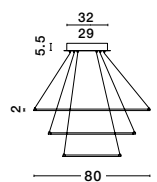

FERROL - 6265003
 Triac Dimmable
 Coffee Brown Aluminium
 & Acrylic
 LED 99 Watt 230 Volt
 5449Lm 3000K IP20
 D: 80 H: 130 cm

FERROL - 6265004
 Triac Dimmable
 Coffee Brown Aluminium
 & Acrylic
 LED 123 Watt 230 Volt
 6766Lm 3000K IP20
 D: 80 H: 150 cm

ARIA - 17222004 · Not Dimmable
17222004 D · Triac Dimmable
 Chrome Aluminium
 & Acrylic
 LED 129 Watt 230 Volt
 6831Lm 3000K IP20
 D: 80 H: 120 cm

ARIA - 17222003 · Not Dimmable
17222003 D · Triac Dimmable
 Chrome Aluminium
 & Acrylic
 LED 74 Watt 230 Volt
 4025Lm 3000K IP20
 D: 60 H: 120 cm