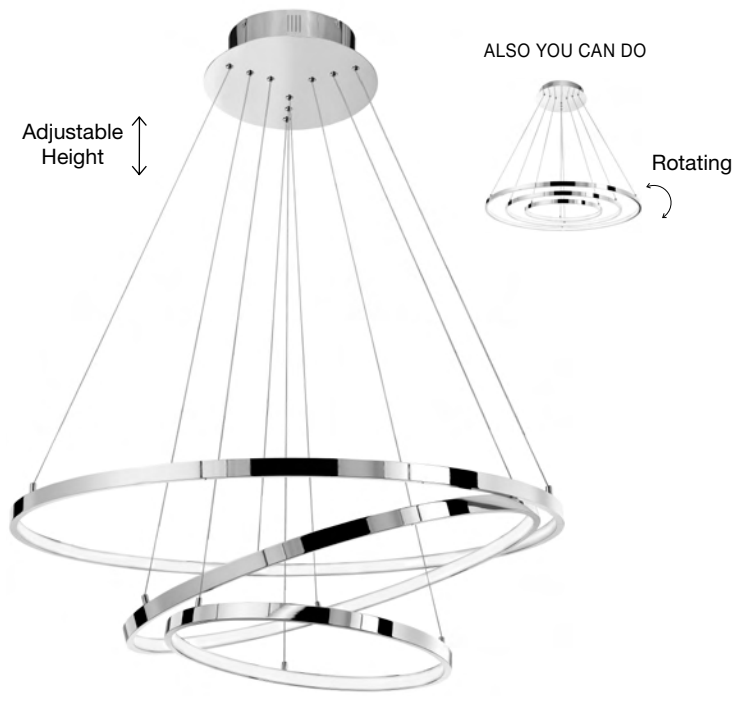

FERROL - 6265003
 Triac Dimmable
 Coffee Brown Aluminium
 & Acrylic
 LED 99 Watt 230 Volt
 5449Lm 3000K IP20
 D: 80 H: 130 cm

FERROL - 6265004
 Triac Dimmable
 Coffee Brown Aluminium
 & Acrylic
 LED 123 Watt 230 Volt
 6766Lm 3000K IP20
 D: 80 H: 150 cm

ARIA - 17222004 · Not Dimmable
17222004 D · Triac Dimmable
 Chrome Aluminium
 & Acrylic
 LED 129 Watt 230 Volt
 6831Lm 3000K IP20
 D: 80 H: 120 cm

ARIA - 17222003 · Not Dimmable
17222003 D · Triac Dimmable
 Chrome Aluminium
 & Acrylic
 LED 74 Watt 230 Volt
 4025Lm 3000K IP20
 D: 60 H: 120 cm