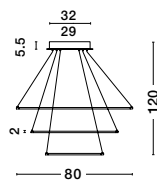

FERROL - 6265003
 Triac Dimmable
 Coffee Brown Aluminium
 & Acrylic
 LED 99 Watt 230 Volt
 5449Lm 3000K IP20
 D: 80 H: 130 cm

FERROL - 6265004
 Triac Dimmable
 Coffee Brown Aluminium
 & Acrylic
 LED 123 Watt 230 Volt
 6766Lm 3000K IP20
 D: 80 H: 150 cm

ARIA - 17222004 · Not Dimmable
17222004 D · Triac Dimmable
 Chrome Aluminium
 & Acrylic
 LED 129 Watt 230 Volt
 6831Lm 3000K IP20
 D: 80 H: 120 cm

ARIA - 17222003 · Not Dimmable
17222003 D · Triac Dimmable
 Chrome Aluminium
 & Acrylic
 LED 74 Watt 230 Volt
 4025Lm 3000K IP20
 D: 60 H: 120 cm