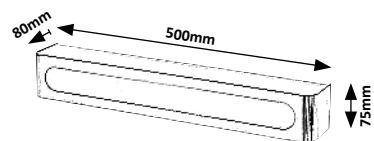

## DANTON

6270

**3480** (M) (P)

LED / 12W  
(1280lm, 4000K) incl.  
IP44  
chrome/white

5 998250 334806

**6270** (M) (P)

LED / 14W  
(1220lm, 3000K) incl.  
IP44  
chrome/white

5 998250 362700