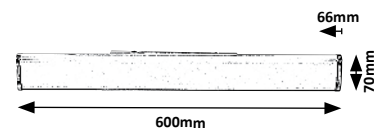

## DANTON

6270

**3480** (M) (P)

LED / 12W  
(1280lm, 4000K) incl.  
IP44  
chrome/white

5 998250 334806

**6270** (M) (P)

LED / 14W  
(1220lm, 3000K) incl.  
IP44  
chrome/white

5 998250 362700