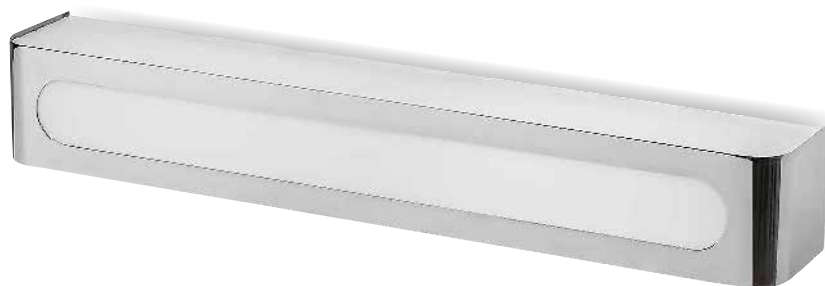

## JAKUB

3480

## DANTON

6270

**3480** (M) (P)

LED / 12W  
(1280lm, 4000K) incl.  
IP44  
chrome/white

5 998250 334806

**6270** (M) (P)

LED / 14W  
(1220lm, 3000K) incl.  
IP44  
chrome/white

5 998250 362700