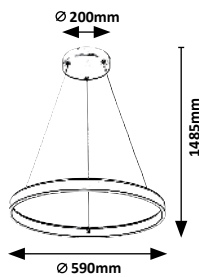

OTHELLO

6299

6299 (M SI)

LED / 36W
(1800lm, 3000K-6000K) incl.
IP20 • 525
grey/white

5 998250 362991