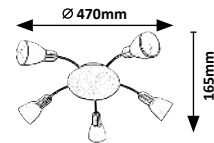

SOMA

6301

6302

6305

6300

6303

6304

6300 **M G**

☒ E14 / 1x max. 40W
IP20 • 9878
 9878
satin chrome/white

5 998250 363004

6301 **M G**

☒ E14 / 1x max. 40W
IP20 • 9878
satin chrome/white

5 998250 363011

6302 **M G**

☒ E14 / 2x max. 40W
IP20 • 9878
satin chrome/white

5 998250 363028

6303 **M G**

☒ E14 / 3x max. 40W
IP20 • 9878
satin chrome/white

5 998250 363035

6304 **M G**

☒ E14 / 4x max. 40W
IP20 • 9878
satin chrome/white

5 998250 363042

6305 **M G**

☒ E14 / 5x max. 40W
IP20 • 9878
satin chrome/white

5 998250 363059