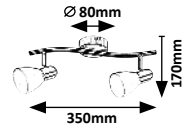

SOMA

6301

6302

6305

6300

6303

6304

6300 **M G**

☒ E14 / 1x max. 40W
IP20 • 9878
 9878
satin chrome/white

5 998250 363004

6301 **M G**

☒ E14 / 1x max. 40W
IP20 • 9878
satin chrome/white

5 998250 363011

6302 **M G**

☒ E14 / 2x max. 40W
IP20 • 9878
satin chrome/white