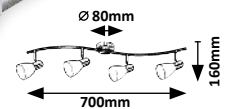

SOMA

6301

6302

6305

6300

6303

6304

6300 **M G**

☒ E14 / 1x max. 40W
IP20 • 9878
 9878
satin chrome/white

5 998250 363004

6301 **M G**

☒ E14 / 1x max. 40W
IP20 • 9878
satin chrome/white

5 998250 363011

6302 **M G**

☒ E14 / 2x max. 40W
IP20 • 9878
satin chrome/white