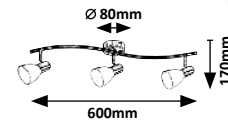

SOMA

6301

6302

6305

6300

6303

6304

6300 **M G**

☒ E14 / 1x max. 40W
IP20 • 9878
 9878
satin chrome/white

5 998250 363004

6301 **M G**

☒ E14 / 1x max. 40W
IP20 • 9878
satin chrome/white

5 998250 363011

6302 **M G**

☒ E14 / 2x max. 40W
IP20 • 9878
satin chrome/white

5 998250 363028

6303 **M G**

☒ E14 / 3x max. 40W
IP20 • 9878
satin chrome/white

5 998250 363035

6304 **M G**

☒ E14 / 4x max. 40W
IP20 • 9878
satin chrome/white

5 998250 363042

6305 **M G**

☒ E14 / 5x max. 40W
IP20 • 9878
satin chrome/white

5 998250 363059