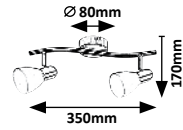

SOMA

6301

6302

6305

6300

6303

6304

6300 **M G**

☒ E14 / 1x max. 40W
IP20 • 9878
 9878
satin chrome/white

6301 **M G**

☒ E14 / 1x max. 40W
IP20 • 9878
satin chrome/white

6302 **M G**

☒ E14 / 2x max. 40W
IP20 • 9878
satin chrome/white

6303 **M G**

☒ E14 / 3x max. 40W
IP20 • 9878
satin chrome/white

6304 **M G**

☒ E14 / 4x max. 40W
IP20 • 9878
satin chrome/white

6305 **M G**

☒ E14 / 5x max. 40W
IP20 • 9878
satin chrome/white