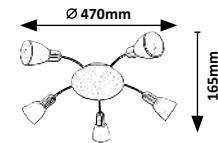

SOMA

6301

6302

6305

6300

6303

6304

6300 **M G**

☒ E14 / 1x max. 40W
IP20 • 9878
 9878
satin chrome/white

6301 **M G**

☒ E14 / 1x max. 40W
IP20 • 9878
satin chrome/white

6302 **M G**

☒ E14 / 2x max. 40W
IP20 • 9878
satin chrome/white

6303 **M G**

☒ E14 / 3x max. 40W
IP20 • 9878
satin chrome/white

6304 **M G**

☒ E14 / 4x max. 40W
IP20 • 9878
satin chrome/white

6305 **M G**

☒ E14 / 5x max. 40W
IP20 • 9878
satin chrome/white