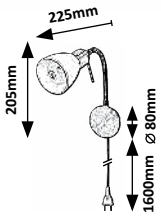

SOMA

6301

6302

6305

6300

6303

6304

6300 **M G**

☒ E14 / 1x max. 40W
IP20 • 9878
 9878
satin chrome/white

6301 **M G**

☒ E14 / 1x max. 40W
IP20 • 9878
satin chrome/white

6302 **M G**

☒ E14 / 2x max. 40W
IP20 • 9878
satin chrome/white

6303 **M G**

☒ E14 / 3x max. 40W
IP20 • 9878
satin chrome/white

6304 **M G**

☒ E14 / 4x max. 40W
IP20 • 9878
satin chrome/white

6305 **M G**

☒ E14 / 5x max. 40W
IP20 • 9878
satin chrome/white