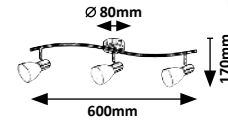

SOMA

6301

6302

6305

6300

6303

6304

6300 **M G**

☒ E14 / 1x max. 40W
IP20 • 9878
 9878
satin chrome/white

6301 **M G**

☒ E14 / 1x max. 40W
IP20 • 9878
satin chrome/white

6302 **M G**

☒ E14 / 2x max. 40W
IP20 • 9878
satin chrome/white

6303 **M G**

☒ E14 / 3x max. 40W
IP20 • 9878
satin chrome/white

6304 **M G**

☒ E14 / 4x max. 40W
IP20 • 9878
satin chrome/white

6305 **M G**

☒ E14 / 5x max. 40W
IP20 • 9878
satin chrome/white