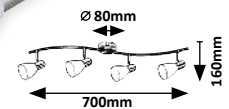

SOMA

6301

6302

6305

6300

6303

6304

6300 **M G**

☒ E14 / 1x max. 40W
IP20 • 9878
 9878
satin chrome/white

6301 **M G**

☒ E14 / 1x max. 40W
IP20 • 9878
satin chrome/white

6302 **M G**

☒ E14 / 2x max. 40W
IP20 • 9878
satin chrome/white

6303 **M G**

☒ E14 / 3x max. 40W
IP20 • 9878
satin chrome/white