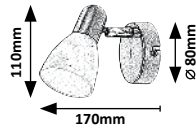

SOMA

6301

6302

6305

6300

6303

6304

6300 **M G**

☒ E14 / 1x max. 40W
IP20 • 9878
 9878
satin chrome/white

6301 **M G**

☒ E14 / 1x max. 40W
IP20 • 9878
satin chrome/white

6302 **M G**

☒ E14 / 2x max. 40W
IP20 • 9878
satin chrome/white

6303 **M G**

☒ E14 / 3x max. 40W
IP20 • 9878
satin chrome/white

6304 **M G**

☒ E14 / 4x max. 40W
IP20 • 9878
satin chrome/white

6305 **M G**

☒ E14 / 5x max. 40W
IP20 • 9878
satin chrome/white