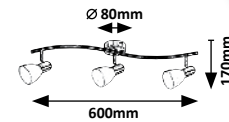

# SOMA

**6301**

**6302**

**6305**

**6300**

**6303**

**6304**

**6300** **M G**

☒ E14 / 1x max. 40W  
IP20 • 9878  
 9878  
satin chrome/white

5 998250 363004

**6301** **M G**

☒ E14 / 1x max. 40W  
IP20 • 9878  
satin chrome/white

5 998250 363011

**6302** **M G**

☒ E14 / 2x max. 40W  
IP20 • 9878  
satin chrome/white

5 998250 363028

**6303** **M G**

☒ E14 / 3x max. 40W  
IP20 • 9878  
satin chrome/white

5 998250 363035

**6304** **M G**

☒ E14 / 4x max. 40W  
IP20 • 9878  
satin chrome/white

5 998250 363042

**6305** **M G**

☒ E14 / 5x max. 40W  
IP20 • 9878  
satin chrome/white

5 998250 363059