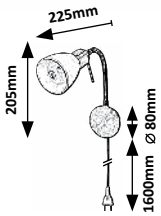

# SOMA

**6301**

**6302**

**6305**

**6300**

**6303**

**6304**

**6300** **M G**

☒ E14 / 1x max. 40W  
IP20 • 9878  
 9878  
satin chrome/white

5 998250 363004

**6301** **M G**

☒ E14 / 1x max. 40W  
IP20 • 9878  
satin chrome/white

5 998250 363011

**6302** **M G**

☒ E14 / 2x max. 40W  
IP20 • 9878  
satin chrome/white

5 998250 363028

**6303** **M G**

☒ E14 / 3x max. 40W  
IP20 • 9878  
satin chrome/white

5 998250 363035

**6304** **M G**

☒ E14 / 4x max. 40W  
IP20 • 9878  
satin chrome/white

5 998250 363042

**6305** **M G**

☒ E14 / 5x max. 40W  
IP20 • 9878  
satin chrome/white

5 998250 363059