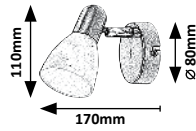

# SOMA

**6301**

**6302**

**6305**

**6300**

**6303**

**6304**

**6300** **M G**

☒ E14 / 1x max. 40W  
IP20 • 9878  
 9878  
satin chrome/white

5 998250 363004

**6301** **M G**

☒ E14 / 1x max. 40W  
IP20 • 9878  
satin chrome/white

5 998250 363011

**6302** **M G**

☒ E14 / 2x max. 40W  
IP20 • 9878  
satin chrome/white

5 998250 363028

**6303** **M G**

☒ E14 / 3x max. 40W  
IP20 • 9878  
satin chrome/white

5 998250 363035

**6304** **M G**

☒ E14 / 4x max. 40W  
IP20 • 9878  
satin chrome/white

5 998250 363042

**6305** **M G**

☒ E14 / 5x max. 40W  
IP20 • 9878  
satin chrome/white

5 998250 363059