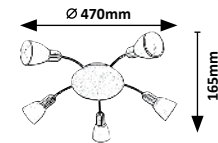

# SOMA

**6301**

**6302**

**6305**

**6300**

**6303**

**6304**

**6300** **M G**

☒ E14 / 1x max. 40W  
IP20 • 9878  
 9878  
satin chrome/white

5 998250 363004

**6301** **M G**

☒ E14 / 1x max. 40W  
IP20 • 9878  
satin chrome/white

5 998250 363011

**6302** **M G**

☒ E14 / 2x max. 40W  
IP20 • 9878  
satin chrome/white

5 998250 363028

**6303** **M G**

☒ E14 / 3x max. 40W  
IP20 • 9878  
satin chrome/white

5 998250 363035

**6304** **M G**

☒ E14 / 4x max. 40W  
IP20 • 9878  
satin chrome/white

5 998250 363042

**6305** **M G**

☒ E14 / 5x max. 40W  
IP20 • 9878  
satin chrome/white

5 998250 363059