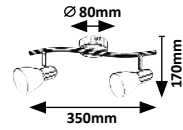

# SOMA

**6301**

**6302**

**6305**

**6300**

**6303**

**6304**

**6300** **M G**

☒ E14 / 1x max. 40W  
IP20 • 9878  
 9878  
satin chrome/white

5 998250 363004

**6301** **M G**

☒ E14 / 1x max. 40W  
IP20 • 9878  
satin chrome/white

5 998250 363011

**6302** **M G**

☒ E14 / 2x max. 40W  
IP20 • 9878  
satin chrome/white

☒ E14 / 5x max. 40W  
IP20 • 9878  
satin chrome/white

5 998250 363059