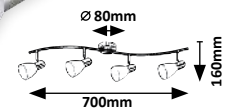

# SOMA

**6301**

**6302**

**6305**

**6300**

**6303**

**6304**

**6300** **M G**

☒ E14 / 1x max. 40W  
IP20 • 9878  
 9878  
satin chrome/white

5 998250 363004

**6301** **M G**

☒ E14 / 1x max. 40W  
IP20 • 9878  
satin chrome/white

5 998250 363011

**6302** **M G**

☒ E14 / 2x max. 40W  
IP20 • 9878  
satin chrome/white