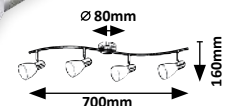

SOMA

6301

6302

6305

6300

6303

6304

6300 **M G**

☒ E14 / 1x max. 40W
IP20 • 9878
 9878
satin chrome/white

5 998250 363004

6301 **M G**

☒ E14 / 1x max. 40W
IP20 • 9878
satin chrome/white

5 998250 363011

6302 **M G**

☒ E14 / 2x max. 40W
IP20 • 9878
satin chrome/white