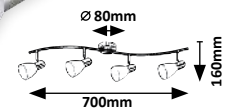

SOMA

6301

6302

6305

6300

6303

6304

6300 **M G**

☒ E14 / 1x max. 40W
IP20 • 9878
 9878
satin chrome/white

5 998250 363004

6301 **M G**

☒ E14 / 1x max. 40W
IP20 • 9878
satin chrome/white

5 998250 363011

6302 **M G**

☒ E14 / 2x max. 40W
IP20 • 9878
satin chrome/white