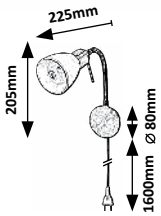

SOMA

6301

6302

6305

6300

6303

6304

6300 **M G**

☒ E14 / 1x max. 40W
IP20 • 9878
 9878
satin chrome/white

5 998250 363004

6301 **M G**

☒ E14 / 1x max. 40W
IP20 • 9878
satin chrome/white

5 998250 363011

6302 **M G**

☒ E14 / 2x max. 40W
IP20 • 9878
satin chrome/white

5 998250 363028

6303 **M G**

☒ E14 / 3x max. 40W
IP20 • 9878
satin chrome/white

5 998250 363035

6304 **M G**

☒ E14 / 4x max. 40W
IP20 • 9878
satin chrome/white

5 998250 363042

6305 **M G**

☒ E14 / 5x max. 40W
IP20 • 9878
satin chrome/white

5 998250 363059