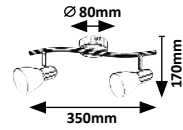

SOMA

6301

6302

6305

6300

6303

6304

6300 **M G**

☒ E14 / 1x max. 40W
IP20 • 9878
 9878
satin chrome/white

5 998250 363004

6301 **M G**

☒ E14 / 1x max. 40W
IP20 • 9878
satin chrome/white

5 998250 363011

6302 **M G**

☒ E14 / 2x max. 40W
IP20 • 9878
satin chrome/white