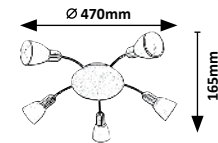

SOMA

6301

6302

6305

6300

6303

6304

6300 **M G**

☒ E14 / 1x max. 40W
IP20 • 9878
 9878
satin chrome/white

5 998250 363004

6301 **M G**

☒ E14 / 1x max. 40W
IP20 • 9878
satin chrome/white

5 998250 363011

6302 **M G**

☒ E14 / 2x max. 40W
IP20 • 9878
satin chrome/white

5 998250 363028

6303 **M G**

☒ E14 / 3x max. 40W
IP20 • 9878
satin chrome/white

5 998250 363035

6304 **M G**

☒ E14 / 4x max. 40W
IP20 • 9878
satin chrome/white

5 998250 363042

6305 **M G**

☒ E14 / 5x max. 40W
IP20 • 9878
satin chrome/white

5 998250 363059