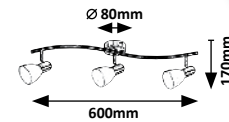

SOMA

6301

6302

6305

6300

6303

6304

6300 **M G**

☒ E14 / 1x max. 40W
IP20 • 9878
 9878
satin chrome/white

5 998250 363004

6301 **M G**

☒ E14 / 1x max. 40W
IP20 • 9878
satin chrome/white

5 998250 363011

6302 **M G**

☒ E14 / 2x max. 40W
IP20 • 9878
satin chrome/white

5 998250 363028

6303 **M G**

☒ E14 / 3x max. 40W
IP20 • 9878
satin chrome/white

5 998250 363035

6304 **M G**

☒ E14 / 4x max. 40W
IP20 • 9878
satin chrome/white

5 998250 363042

6305 **M G**

☒ E14 / 5x max. 40W
IP20 • 9878
satin chrome/white

5 998250 363059