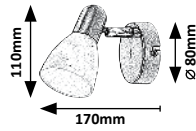

SOMA

6301

6302

6305

6300

6303

6304

6300 **M G**

☒ E14 / 1x max. 40W
IP20 • 9878
 9878
satin chrome/white

5 998250 363004

6301 **M G**

☒ E14 / 1x max. 40W
IP20 • 9878
satin chrome/white

5 998250 363011

6302 **M G**

☒ E14 / 2x max. 40W
IP20 • 9878
satin chrome/white

5 998250 363028

6303 **M G**

☒ E14 / 3x max. 40W
IP20 • 9878
satin chrome/white

5 998250 363035

6304 **M G**

☒ E14 / 4x max. 40W
IP20 • 9878
satin chrome/white

5 998250 363042

6305 **M G**

☒ E14 / 5x max. 40W
IP20 • 9878
satin chrome/white

5 998250 363059