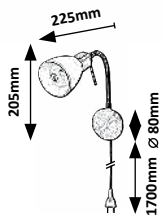

SOMA

6306

6307

6320

6310

6308

6309

6306 **M G**

☒ E14 / 1x max. 40W
IP20 • 9878
bronze/white

5 998250 363066

6307 **M G**

☒ E14 / 2x max. 40W
IP20 • 9878
bronze/white

5 998250 363073

6308 **M G**

☒ E14 / 3x max. 40W
IP20 • 9878
bronze/white

5 998250 363080

6309 **M G**

☒ E14 / 4x max. 40W
IP20 • 9878
bronze/white

5 998250 363097

6310 **M G**

☒ E14 / 5x max. 40W
IP20 • 9878
bronze/white

5 998250 363103

6320 **M G**

☒ E14 / 1x max. 40W
IP20 • 9878
bronze/white