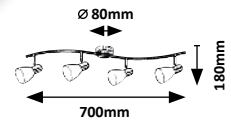

SOMA

6306

6307

6320

6310

6308

6309

6306 **M G**

☒ E14 / 1x max. 40W
IP20 • 9878
bronze/white

5 998250 363066

6307 **M G**

☒ E14 / 2x max. 40W
IP20 • 9878
bronze/white

5 998250 363073

6308 **M G**

☒ E14 / 3x max. 40W
IP20 • 9878
bronze/white

5 998250 363080

6309 **M G**

☒ E14 / 4x max. 40W
IP20 • 9878
bronze/white

5 998250 363097

6310 **M G**

☒ E14 / 5x max. 40W
IP20 • 9878
bronze/white

5 998250 363103

6320 **M G**

☒ E14 / 1x max. 40W
IP20 • 9878
bronze/white