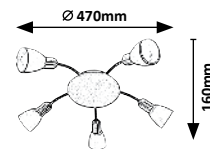

SOMA

6306

6307

6320

6310

6308

6309

6306 **M G**

☒ E14 / 1x max. 40W
IP20 • 9878
bronze/white

5 998250 363066

6307 **M G**

☒ E14 / 2x max. 40W
IP20 • 9878
bronze/white

5 998250 363073

6308 **M G**

☒ E14 / 3x max. 40W
IP20 • 9878
bronze/white

5 998250 363080

6309 **M G**

☒ E14 / 4x max. 40W
IP20 • 9878
bronze/white

5 998250 363097

6310 **M G**

☒ E14 / 5x max. 40W
IP20 • 9878
bronze/white

5 998250 363103

6320 **M G**

☒ E14 / 1x max. 40W
IP20 • 9878
bronze/white