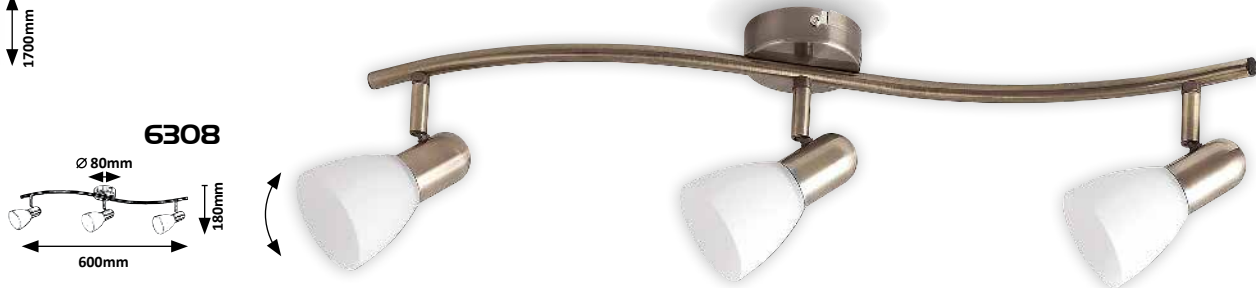

SOMA

6306

6307

6320

6310

6308

6309

6306 **M G**

☒ E14 / 1x max. 40W
IP20 • 9878
bronze/white

5 998250 363066

6307 **M G**

☒ E14 / 2x max. 40W
IP20 • 9878
bronze/white

5 998250 363073

6308 **M G**

☒ E14 / 3x max. 40W
IP20 • 9878
bronze/white

5 998250 363080

6309 **M G**

☒ E14 / 4x max. 40W
IP20 • 9878
bronze/white

5 998250 363097

6310 **M G**

☒ E14 / 5x max. 40W
IP20 • 9878
bronze/white

5 998250 363103

6320 **M G**

☒ E14 / 1x max. 40W
IP20 • 9878
bronze/white