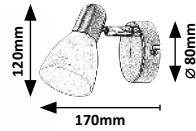

SOMA

6306

6307

6320

6310

6308

6309

6306 **M G**

☒ E14 / 1x max. 40W
IP20 • 9878
bronze/white

5 998250 363066

6307 **M G**

☒ E14 / 2x max. 40W
IP20 • 9878
bronze/white

5 998250 363073

6308 **M G**

☒ E14 / 3x max. 40W
IP20 • 9878
bronze/white

5 998250 363080

6309 **M G**

☒ E14 / 4x max. 40W
IP20 • 9878
bronze/white

5 998250 363097

6310 **M G**

☒ E14 / 5x max. 40W
IP20 • 9878
bronze/white

5 998250 363103

6320 **M G**

☒ E14 / 1x max. 40W
IP20 • 9878
bronze/white