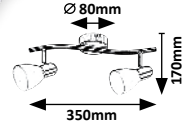

SOMA

6306

6307

6320

6310

6308

6309

6306 **M G**

☒ E14 / 1x max. 40W
IP20 • 9878
bronze/white

5 998250 363066

6307 **M G**

☒ E14 / 2x max. 40W
IP20 • 9878
bronze/white

5 998250 363073

6308 **M G**

☒ E14 / 3x max. 40W
IP20 • 9878
bronze/white

5 998250 363080

6309 **M G**

☒ E14 / 4x max. 40W
IP20 • 9878
bronze/white

5 998250 363097

6310 **M G**

☒ E14 / 5x max. 40W
IP20 • 9878
bronze/white

5 998250 363103

6320 **M G**

☒ E14 / 1x max. 40W
IP20 • 9878
bronze/white