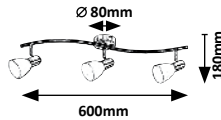

SOMA

6306

6307

6320

6310

6308

6309

6306 **M G**

☒ E14 / 1x max. 40W
IP20 • 9878
bronze/white

5 998250 363066

6307 **M G**

☒ E14 / 2x max. 40W
IP20 • 9878
bronze/white

5 998250 363073

6308 **M G**

☒ E14 / 3x max. 40W
IP20 • 9878
bronze/white

5 998250 363080

6309 **M G**

☒ E14 / 4x max. 40W
IP20 • 9878
bronze/white

5 998250 363097

6310 **M G**

☒ E14 / 5x max. 40W
IP20 • 9878
bronze/white

5 998250 363103

6320 **M G**

☒ E14 / 1x max. 40W
IP20 • 9878
bronze/white