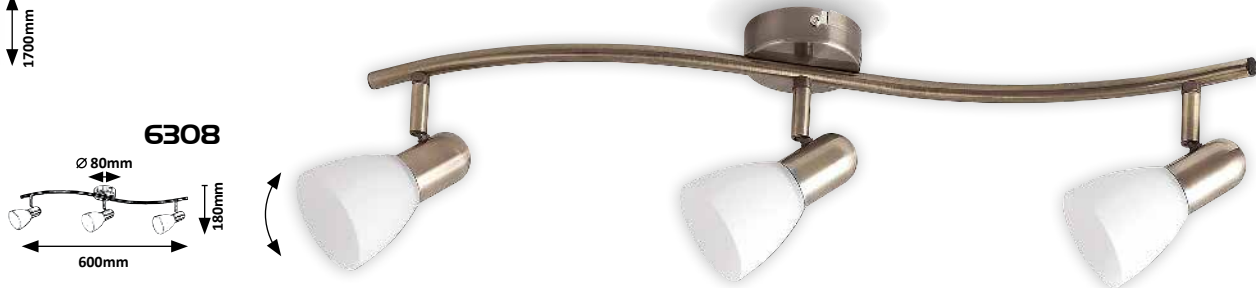

# SOMA

**6306**

**6307**

**6320**

**6310**

**6308**

**6309**

**6306** **M G**

☒ E14 / 1x max. 40W  
IP20 • 9878  
bronze/white

5 998250 363066

**6307** **M G**

☒ E14 / 2x max. 40W  
IP20 • 9878  
bronze/white

5 998250 363073

**6308** **M G**

☒ E14 / 3x max. 40W  
IP20 • 9878  
bronze/white

5 998250 363080

**6309** **M G**

☒ E14 / 4x max. 40W  
IP20 • 9878  
bronze/white

5 998250 363097

**6310** **M G**

☒ E14 / 5x max. 40W  
IP20 • 9878  
bronze/white

5 998250 363103

**6320** **M G**

☒ E14 / 1x max. 40W  
IP20 • 9878  
bronze/white

5 998250 363202