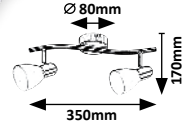

# SOMA

**6306**

**6307**

**6320**

**6310**

**6308**

**6309**

**6306** **M G**

☒ E14 / 1x max. 40W  
IP20 • 9878  
bronze/white

5 998250 363066

**6307** **M G**

☒ E14 / 2x max. 40W  
IP20 • 9878  
bronze/white

5 998250 363073

**6308** **M G**

☒ E14 / 3x max. 40W  
IP20 • 9878  
bronze/white