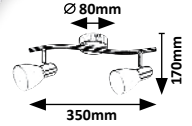

# SOMA

**6306**

**6307**

**6320**

**6310**

**6308**

**6309**

**6306** **M G**

☒ E14 / 1x max. 40W  
IP20 • 9878  
bronze/white

**6307** **M G**

☒ E14 / 2x max. 40W  
IP20 • 9878  
bronze/white

**6308** **M G**

☒ E14 / 3x max. 40W  
IP20 • 9878  
bronze/white

**6309** **M G**

☒ E14 / 4x max. 40W  
IP20 • 9878  
bronze/white

**6310** **M G**

☒ E14 / 5x max. 40W  
IP20 • 9878  
bronze/white

**6320** **M G**

☒ E14 / 1x max. 40W  
IP20 • 9878  
bronze/white