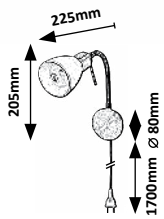

# SOMA

**6306**

**6307**

**6320**

**6310**

**6308**

**6309**

**6306** **M G**

☒ E14 / 1x max. 40W  
IP20 • 9878  
bronze/white

**6307** **M G**

☒ E14 / 2x max. 40W  
IP20 • 9878  
bronze/white

**6308** **M G**

☒ E14 / 3x max. 40W  
IP20 • 9878  
bronze/white

**6309** **M G**

☒ E14 / 4x max. 40W  
IP20 • 9878  
bronze/white

**6310** **M G**

☒ E14 / 5x max. 40W  
IP20 • 9878  
bronze/white

**6320** **M G**

☒ E14 / 1x max. 40W  
IP20 • 9878  
bronze/white