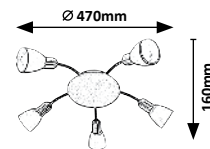

# SOMA

**6306**

**6307**

**6320**

**6310**

**6308**

**6309**

**6306** **M G**

☒ E14 / 1x max. 40W  
IP20 • 9878  
bronze/white

**6307** **M G**

☒ E14 / 2x max. 40W  
IP20 • 9878  
bronze/white

**6308** **M G**

☒ E14 / 3x max. 40W  
IP20 • 9878  
bronze/white

**6309** **M G**

☒ E14 / 4x max. 40W  
IP20 • 9878  
bronze/white

**6310** **M G**

☒ E14 / 5x max. 40W  
IP20 • 9878  
bronze/white

**6320** **M G**

☒ E14 / 1x max. 40W  
IP20 • 9878  
bronze/white