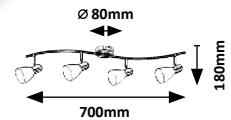

# SOMA

**6306**

**6307**

**6320**

**6310**

**6308**

**6309**

**6306** **M G**

☒ E14 / 1x max. 40W  
IP20 • 9878  
bronze/white

**6307** **M G**

☒ E14 / 2x max. 40W  
IP20 • 9878  
bronze/white

**6308** **M G**

☒ E14 / 3x max. 40W  
IP20 • 9878  
bronze/white

**6309** **M G**

☒ E14 / 4x max. 40W  
IP20 • 9878  
bronze/white

**6310** **M G**

☒ E14 / 5x max. 40W  
IP20 • 9878  
bronze/white

**6320** **M G**

☒ E14 / 1x max. 40W  
IP20 • 9878  
bronze/white