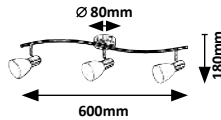

# SOMA

**6306**

**6307**

**6320**

**6310**

**6308**

**6309**

**6306** **M G**

☒ E14 / 1x max. 40W  
IP20 • 9878  
bronze/white

**6307** **M G**

☒ E14 / 2x max. 40W  
IP20 • 9878  
bronze/white

**6308** **M G**

☒ E14 / 3x max. 40W  
IP20 • 9878  
bronze/white

**6309** **M G**

☒ E14 / 4x max. 40W  
IP20 • 9878  
bronze/white

**6310** **M G**

☒ E14 / 5x max. 40W  
IP20 • 9878  
bronze/white

**6320** **M G**

☒ E14 / 1x max. 40W  
IP20 • 9878  
bronze/white