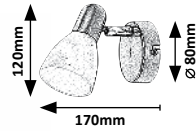

# SOMA

**6306**

**6307**

**6320**

**6310**

**6308**

**6309**

**6306** **M G**

☒ E14 / 1x max. 40W  
IP20 • 9878  
bronze/white

**6307** **M G**

☒ E14 / 2x max. 40W  
IP20 • 9878  
bronze/white

**6308** **M G**

☒ E14 / 3x max. 40W  
IP20 • 9878  
bronze/white

**6309** **M G**

☒ E14 / 4x max. 40W  
IP20 • 9878  
bronze/white

**6310** **M G**

☒ E14 / 5x max. 40W  
IP20 • 9878  
bronze/white

**6320** **M G**

☒ E14 / 1x max. 40W  
IP20 • 9878  
bronze/white