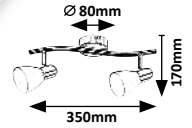

# SOMA

**6306**

**6307**

**6320**

**6310**

**6308**

**6309**

**6306** **M G**

☒ E14 / 1x max. 40W  
IP20 • 9878  
bronze/white

**6307** **M G**

☒ E14 / 2x max. 40W  
IP20 • 9878  
bronze/white

**6308** **M G**

☒ E14 / 3x max. 40W  
IP20 • 9878  
bronze/white

**6309** **M G**

☒ E14 / 4x max. 40W  
IP20 • 9878  
bronze/white

**6310** **M G**

☒ E14 / 5x max. 40W  
IP20 • 9878  
bronze/white

**6320** **M G**

☒ E14 / 1x max. 40W  
IP20 • 9878  
bronze/white