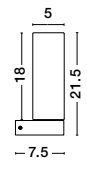

MILEY - 9202262
 Sandy Black Aluminium & Glass
 LED 6 Watt 230 Volt
 397Lm 3000K IP54
 Light Up & Down
 L: 7.4 W: 7.4 H: 13.6 cm

MILEY - 9202261
 Sandy White Aluminium & Glass
 LED 6 Watt 230 Volt
 397Lm 3000K IP54
 Light Up & Down
 L: 7.4 W: 7.4 H: 13.6 cm

MILEY - 9202131
 Sandy White Aluminium & Glass
 LED 3 Watt 230 Volt
 304Lm 3000K IP54
 Light Down
 L: 8 W: 4 H: 12 cm

POLO - 6310542
 White Opal Glass
 Chrome Aluminium
 LED E14 1x5 Watt 230 Volt
 Bulb Excluded IP44
 L: 5 W: 7.5 H: 21.5 cm