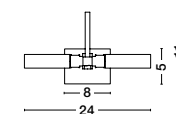

GL 6022021

POLO - 602202

Opal Glass & Satin Nickel
LED E14 2x5 Watt 230 Volt
IP44 Bulb Excluded
L: 33 W: 4 H: 8 cm

GL 6022011

POLO - 602201

Opal Glass & Satin Nickel
LED E14 3x5 Watt 230 Volt
IP44 Bulb Excluded
L: 50 W: 4 H: 8 cm

IP44

DRITTO - 71606601

Opal Glass
Chrome Aluminium
LED G9 2x5 Watt 230 Volt
IP44 Bulb Excluded
L: 24 W: 13 H: 11 cm

DRITTO - 6310661

Clear Glass
Satin Nickel Metal
LED G9 2x5 Watt 230 Volt
IP44 Bulb Excluded
L: 22 W: 12 H: 18 cm