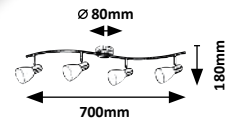

# SOMA

**6306**

**6307**

**6320**

**6310**

**6308**

**6309**

**6306** **M G**

☒ E14 / 1x max. 40W  
IP20 • 9878  
bronze/white

5 998250 363066

**6307** **M G**

☒ E14 / 2x max. 40W  
IP20 • 9878  
bronze/white

5 998250 363073

**6308** **M G**

☒ E14 / 3x max. 40W  
IP20 • 9878  
bronze/white

5 998250 363080

**6309** **M G**

☒ E14 / 4x max. 40W  
IP20 • 9878  
bronze/white

5 998250 363097

**6310** **M G**

☒ E14 / 5x max. 40W  
IP20 • 9878  
bronze/white

5 998250 363103

**6320** **M G**