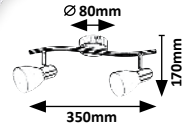

# SOMA

**6306**

**6307**

**6320**

**6310**

**6308**

**6309**

**6306** **M G**

☒ E14 / 1x max. 40W  
IP20 • 9878  
bronze/white

5 998250 363066

**6307** **M G**

☒ E14 / 2x max. 40W  
IP20 • 9878  
bronze/white

5 998250 363073

**6308** **M G**

☒ E14 / 3x max. 40W  
IP20 • 9878  
bronze/white