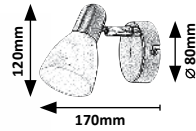

# SOMA

**6306**

**6307**

**6320**

**6310**

**6308**

**6309**

**6306** **M G**

☒ E14 / 1x max. 40W  
IP20 • 9878  
bronze/white

5 998250 363066

**6307** **M G**

☒ E14 / 2x max. 40W  
IP20 • 9878  
bronze/white

5 998250 363073

**6308** **M G**

☒ E14 / 3x max. 40W  
IP20 • 9878  
bronze/white

5 998250 363080

**6309** **M G**

☒ E14 / 4x max. 40W  
IP20 • 9878  
bronze/white

5 998250 363097

**6310** **M G**

☒ E14 / 5x max. 40W  
IP20 • 9878  
bronze/white

5 998250 363103

**6320** **M G**

☒ E14 / 1x max. 40W  
IP20 • 9878  
bronze/white

5 998250 363202