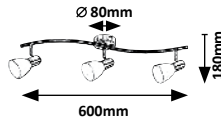

# SOMA

**6306**

**6307**

**6320**

**6310**

**6308**

**6309**

**6306** **M G**

☒ E14 / 1x max. 40W  
IP20 • 9878  
bronze/white

5 998250 363066

**6307** **M G**

☒ E14 / 2x max. 40W  
IP20 • 9878  
bronze/white

5 998250 363073

**6308** **M G**

☒ E14 / 3x max. 40W  
IP20 • 9878  
bronze/white