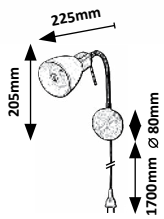

# SOMA

**6306**

**6307**

**6320**

**6310**

**6308**

**6309**

**6306** **M G**

☒ E14 / 1x max. 40W  
IP20 • 9878  
bronze/white

5 998250 363066

**6307** **M G**

☒ E14 / 2x max. 40W  
IP20 • 9878  
bronze/white

5 998250 363073

**6308** **M G**

☒ E14 / 3x max. 40W  
IP20 • 9878  
bronze/white

5 998250 363080

**6309** **M G**

☒ E14 / 4x max. 40W  
IP20 • 9878  
bronze/white

5 998250 363097

**6310** **M G**

☒ E14 / 5x max. 40W  
IP20 • 9878  
bronze/white

5 998250 363103

**6320** **M G**

☒ E14 / 1x max. 40W  
IP20 • 9878  
bronze/white

5 998250 363202