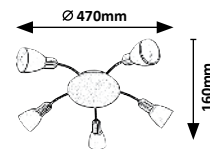

# SOMA

**6306**

**6307**

**6320**

**6310**

**6308**

**6309**

**6306** **M G**

☒ E14 / 1x max. 40W  
IP20 • 9878  
bronze/white

5 998250 363066

**6307** **M G**

☒ E14 / 2x max. 40W  
IP20 • 9878  
bronze/white

5 998250 363073

**6308** **M G**

☒ E14 / 3x max. 40W  
IP20 • 9878  
bronze/white

5 998250 363080

**6309** **M G**

☒ E14 / 4x max. 40W  
IP20 • 9878  
bronze/white

5 998250 363097

**6310** **M G**

☒ E14 / 5x max. 40W  
IP20 • 9878  
bronze/white

5 998250 363103

**6320** **M G**