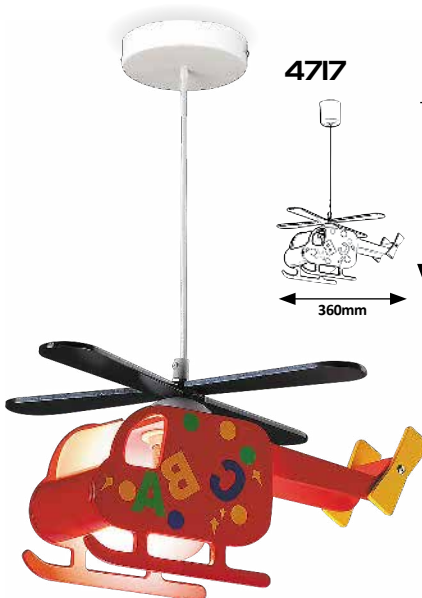

LINETT

6340

BEE

HELICOPTER

4718

4717

4717

(P)

☒ E27 / 1x max. 40W
IP20
multicolour

5 998250 347172

4718

(P)

☒ E27 / G90 / 1x max. 40 W
IP20
multicolour

5 998250 347189

6340

(M)