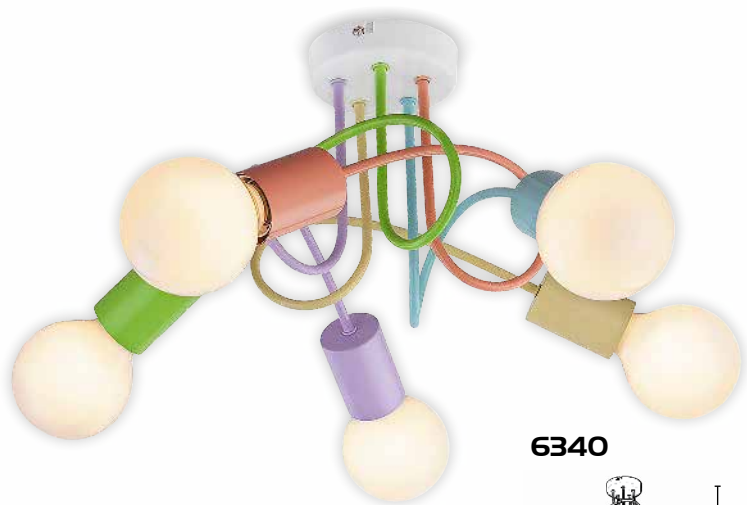

LINETT

6340

BEE

HELICOPTER

4718

4717

4717

(P)

☒ E27 / 1x max. 40W
IP20
multicolour

5 998250 347172

4718

(P)

☒ E27 / G90 / 1x max. 40 W
IP20
multicolour

5 998250 347189

6340

(M)

☒ E27 / 5x max. 40W
IP20
multicolour

5 998250 363400