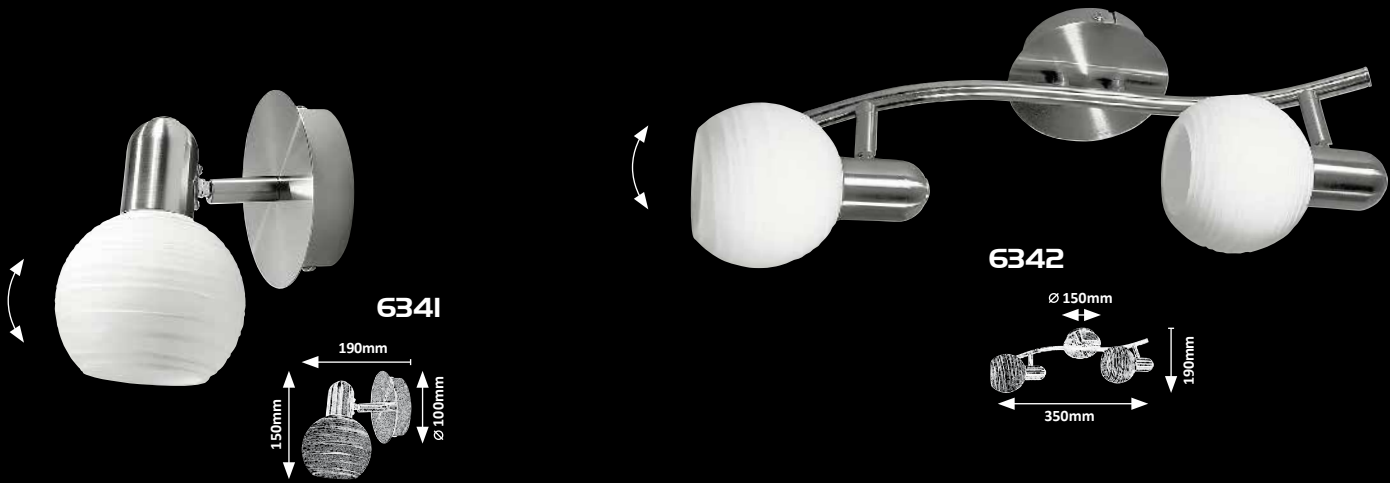

# AUREL

**6341** **MG**

☒ E14 / 1x max. 40W  
IP20 • 19061  
satin chrome/white

**6342** **MG**

☒ E14 / 2x max. 40W  
IP20 • 19061  
satin chrome/white

**6343** **MG**

☒ E14 / 3x max. 40W  
IP20 • 19061  
satin chrome/white

**6344** **MG**

☒ E14 / 4x max. 40W  
IP20 • 19061  
satin chrome/white