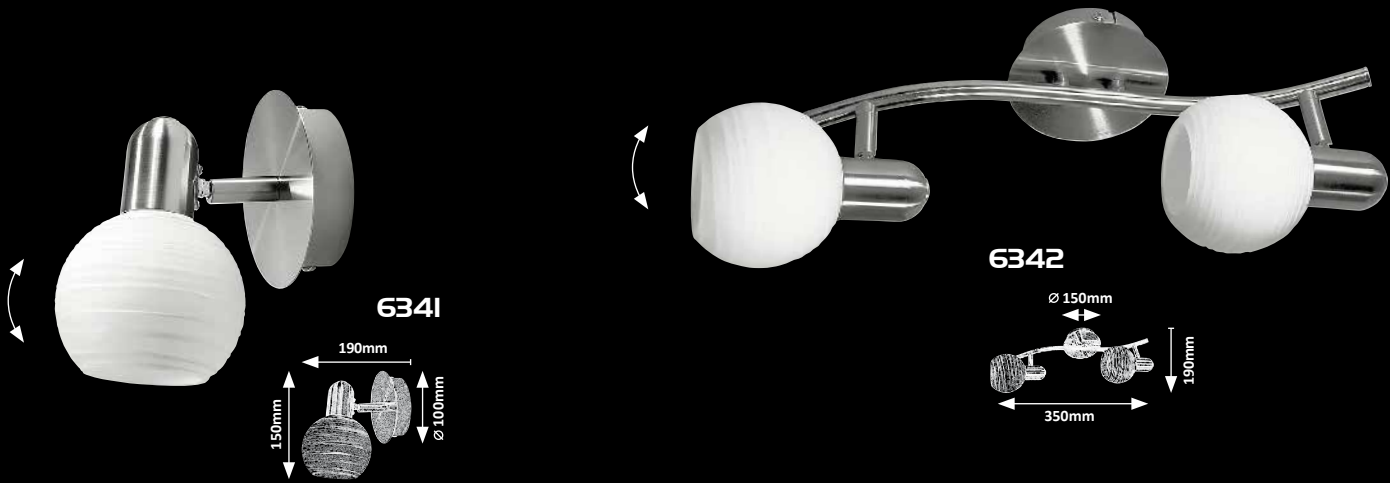

AUREL

6341

6342

6343

6344

6341 **MG**

☒ E14 / 1x max. 40W
IP20 • 19061
satin chrome/white

5 998250 363417

6342 **MG**

☒ E14 / 2x max. 40W
IP20 • 19061
satin chrome/white

5 998250 363424

6343 **MG**

☒ E14 / 3x max. 40W
IP20 • 19061
satin chrome/white

5 998250 363431

6344 **MG**

☒ E14 / 4x max. 40W
IP20 • 19061
satin chrome/white