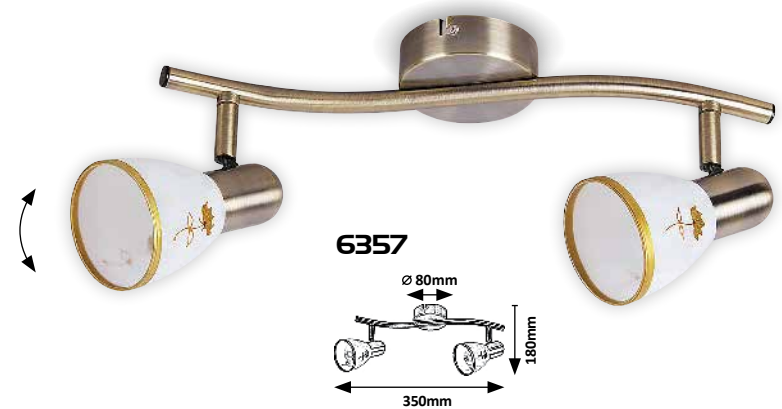

# ART FLOWER

**6356** **MG**

☒ E14 / 1x max. 40W  
IP20 • 1279  
white alabaster/bronze

**6357** **MG**

☒ E14 / 2x max. 40W  
IP20 • 1279  
white alabaster/bronze

**6358** **MG**

☒ E14 / 3x max. 40W  
IP20 • 1279  
white alabaster/bronze

**6359** **MG**

☒ E14 / 4x max. 40W  
IP20 • 1279  
white alabaster/bronze