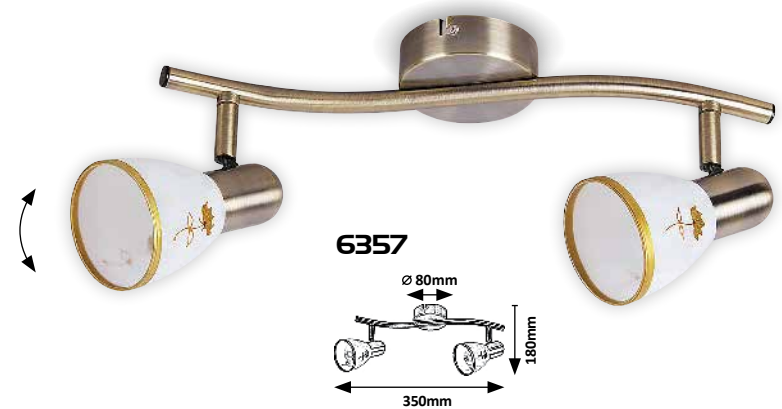

ART FLOWER

6356 **MG**

☒ E14 / 1x max. 40W
IP20 • 1279
white alabaster/bronze

6357 **MG**

☒ E14 / 2x max. 40W
IP20 • 1279
white alabaster/bronze

6358 **MG**

☒ E14 / 3x max. 40W
IP20 • 1279
white alabaster/bronze

6359 **MG**

☒ E14 / 4x max. 40W
IP20 • 1279
white alabaster/bronze