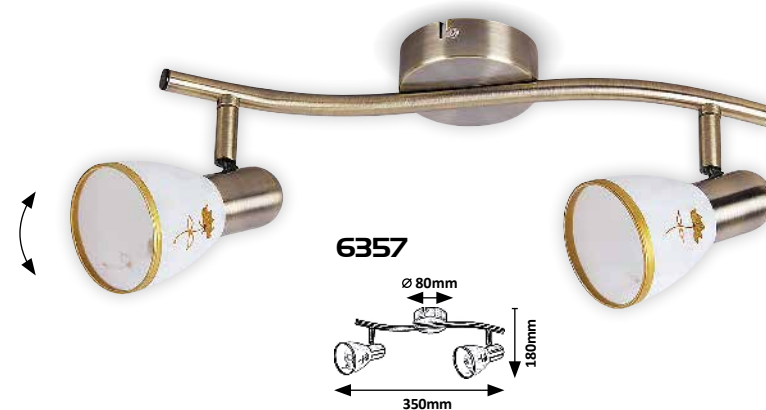

ART FLOWER

6356 **MG**

☒ E14 / 1x max. 40W
IP20 • 1279
white alabaster/bronze

6357 **MG**

☒ E14 / 2x max. 40W
IP20 • 1279
white alabaster/bronze

6358 **MG**

☒ E14 / 3x max. 40W
IP20 • 1279
white alabaster/bronze

6359 **MG**

☒ E14 / 4x max. 40W
IP20 • 1279
white alabaster/bronze