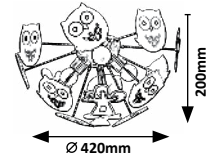

BIRDY

6389

6390

6389 **M P**

☒ E14 / 3x max. 40W
IP20
multicolour

6390 **M P**

☒ E14 / 3x max. 40W
IP20
multicolour