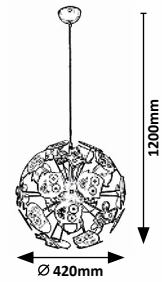

BIRDY

6389

6390

6389 **M P**

☒ E14 / 3x max. 40W
IP20
multicolour

6390 **M P**

☒ E14 / 3x max. 40W
IP20
multicolour