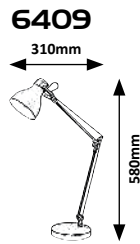

# CARTER

**6408** (M)

☒ E14 / 1x max. 11W  
IP20 •   
matte black

5 998250 364087

**6409** (M)

☒ E14 / 1x max. 11W  
IP20 •   
mint/brown

5 998250 364094

**6410** (M)

☒ E14 / 1x max. 11W  
IP20 •   
beige/brown

5 998250 364100