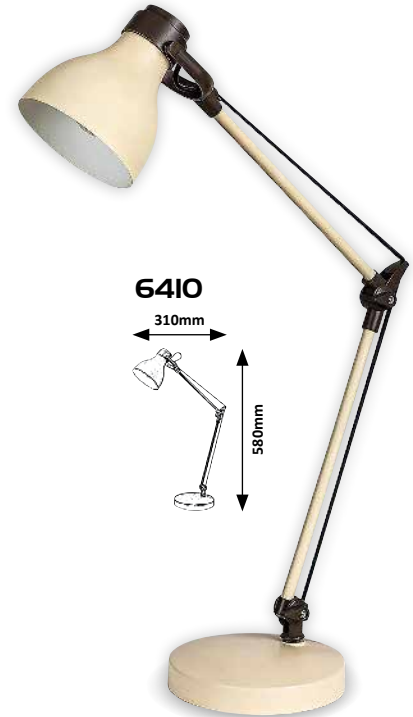

# CARTER

**6408** (M)

☒ E14 / 1x max. 11W  
IP20 •   
matte black

5 998250 364087

**6409** (M)

☒ E14 / 1x max. 11W  
IP20 •   
mint/brown

5 998250 364094

**6410** (M)

☒ E14 / 1x max. 11W  
IP20 •   
beige/brown

5 998250 364100