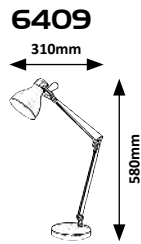

CARTER

6408 (M)

☒ E14 / 1x max. 11W
IP20 • 
matte black

6409 (M)

☒ E14 / 1x max. 11W
IP20 • 
mint/brown

6410 (M)

☒ E14 / 1x max. 11W
IP20 • 
beige/brown