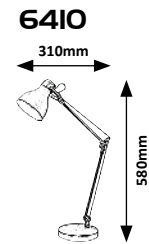

CARTER

6408 (M)

☒ E14 / 1x max. 11W
IP20 • 
matte black

6409 (M)

☒ E14 / 1x max. 11W
IP20 • 
mint/brown

6410 (M)

☒ E14 / 1x max. 11W
IP20 • 
beige/brown