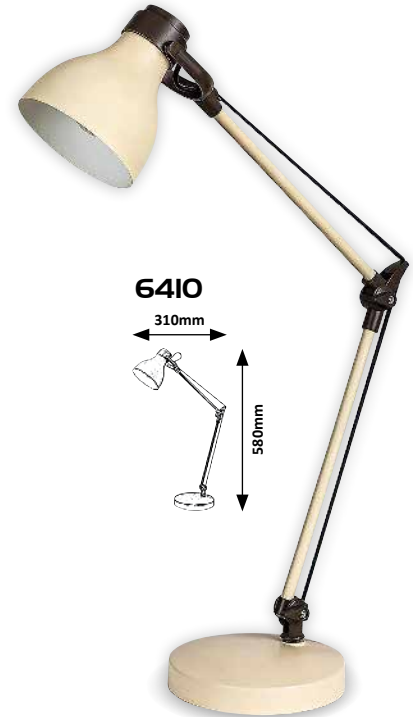

CARTER

6408 (M)

☒ E14 / 1x max. 11W
IP20 • 
matte black

6409 (M)

☒ E14 / 1x max. 11W
IP20 • 
mint/brown

6410 (M)

☒ E14 / 1x max. 11W
IP20 • 
beige/brown