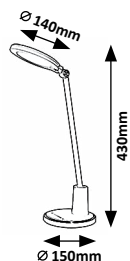

BERRY

6779

6778

6780

TEKLA

2977

6448

HARRIS

6778

(M)

LED / 4,5W
(350lm, 4000K) incl.
IP20 • white

5 998250 367781

6779

(M)

LED / 4,5W
(350lm, 4000K) incl.
IP20 • rose

5 998250 367798

6780

(M)

LED / 4,5W
(350lm, 4000K) incl.
IP20 • blue

5 998250 367804

2977

(M P)

LED / 10W
(700lm, 3000K-6000K) incl.
IP20 • white

5 998250 329772

6448

(P)

LED / 4W
(180lm, 4000K) incl.
IP20 • DC 3,5V incl. • white

5 998250 364483