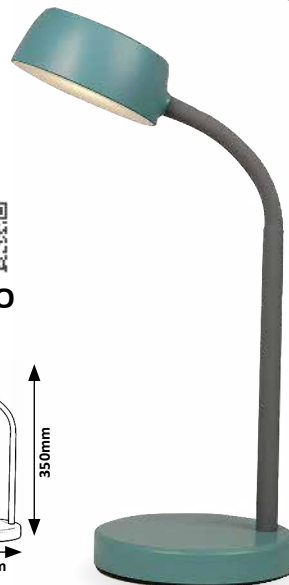

# BERRY

6779

6778

6780

# HARRIS

6778

(M)

LED / 4,5W  
(350lm, 4000K) incl.  
IP20 • white

5 998250 367781

6779

(M)

LED / 4,5W  
(350lm, 4000K) incl.  
IP20 • rose

5 998250 367798

6780

(M)

LED / 4,5W  
(350lm, 4000K) incl.  
IP20 • blue

5 998250 367804

2977

(M P)

LED / 10W  
(700lm, 3000K-6000K) incl.  
IP20 • white

5 998250 329772

6448

(P)

LED / 4W  
(180lm, 4000K) incl.  
IP20 • DC 3,5V incl. • white

5 998250 364483