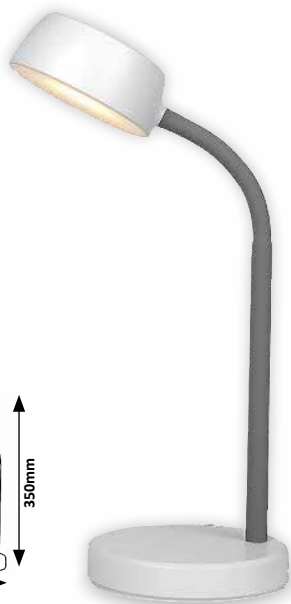

# BERRY

6779

6778

6780

# HARRIS

6778

(M)

LED / 4,5W  
(350lm, 4000K) incl.  
IP20 • white

5 998250 367781

6779

(M)

LED / 4,5W  
(350lm, 4000K) incl.  
IP20 • rose