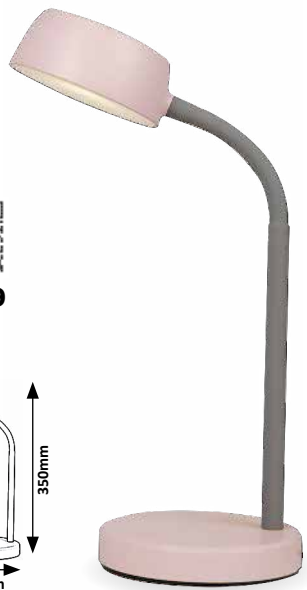

# BERRY

6779

6778

6780

# HARRIS

6778

(M)

LED / 4,5W  
(350lm, 4000K) incl.  
IP20 • white

5 998250 367781

6779

(M)

LED / 4,5W  
(350lm, 4000K) incl.  
IP20 • rose