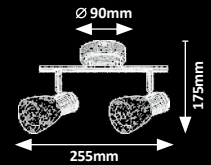

GAVIN

WOOD

6486

6487

6488

5539

6489

5539 MWG

☒ E14 / 3x max. 40W
IP20 • 19495
satin chrome/white

5 998250 355399

6486 MWG

☒ E14 / 1x max. 40W
IP20 • 19495
satin chrome/white

5 998250 364865

6487 MWG

☒ E14 / 2x max. 40W
IP20 • 19495
satin chrome/white

5 998250 364872

6488 MWG

☒ E14 / 3x max. 40W
IP20 • 19495
satin chrome/white

5 998250 364889

6489 MWG

☒ E14 / 4x max. 40W
IP20 • 19495
satin chrome/white

5 998250 364896