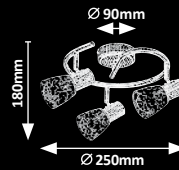

GAVIN

WOOD

6486

6487

6488

5539

6489

5539 MWG

☒ E14 / 3x max. 40W
IP20 • 19495
satin chrome/white

5 998250 355399

6486 MWG

☒ E14 / 1x max. 40W
IP20 • 19495
satin chrome/white

5 998250 364865

6487 MWG

☒ E14 / 2x max. 40W
IP20 • 19495
satin chrome/white

5 998250 364872

6488 MWG

☒ E14 / 3x max. 40W
IP20 • 19495
satin chrome/white

5 998250 364889

6489 MWG

☒ E14 / 4x max. 40W
IP20 • 19495
satin chrome/white

5 998250 364896