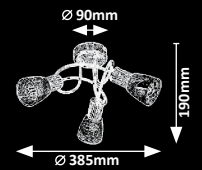

# GAVIN

WOOD

6486

6487

6488

5539

6489

5539 MWG

☒ E14 / 3x max. 40W  
IP20 • 19495  
satin chrome/white

5 998250 355399

6486 MWG

☒ E14 / 1x max. 40W  
IP20 • 19495  
satin chrome/white

5 998250 364865

6487 MWG

☒ E14 / 2x max. 40W  
IP20 • 19495  
satin chrome/white

5 998250 364872

6488 MWG

☒ E14 / 3x max. 40W  
IP20 • 19495  
satin chrome/white

5 998250 364889

6489 MWG

☒ E14 / 4x max. 40W  
IP20 • 19495  
satin chrome/white

5 998250 364896