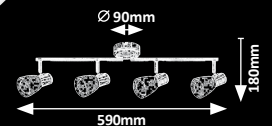

# GAVIN

WOOD

6486

6487

6488

5539

6489

5539 MWG

☒ E14 / 3x max. 40W  
IP20 • 19495  
satin chrome/white

5 998250 355399

6486 MWG

☒ E14 / 1x max. 40W  
IP20 • 19495  
satin chrome/white

5 998250 364865

6487 MWG

☒ E14 / 2x max. 40W  
IP20 • 19495  
satin chrome/white