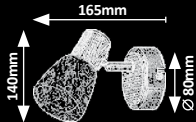

# GAVIN

WOOD

6486

6487

6488

5539

6489

5539 MWG

☒ E14 / 3x max. 40W  
IP20 • 19495  
satin chrome/white

5 998250 355399

6486 MWG

☒ E14 / 1x max. 40W  
IP20 • 19495  
satin chrome/white

5 998250 364865

6487 MWG

☒ E14 / 2x max. 40W  
IP20 • 19495  
satin chrome/white

5 998250 364872

6488 MWG

☒ E14 / 3x max. 40W  
IP20 • 19495  
satin chrome/white

5 998250 364889

6489 MWG

☒ E14 / 4x max. 40W  
IP20 • 19495  
satin chrome/white

5 998250 364896