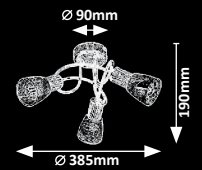

GAVIN

WOOD

6486

6487

6488

5539

6489

5539 MWG

☒ E14 / 3x max. 40W
IP20 • 19495
satin chrome/white

6486 MWG

☒ E14 / 1x max. 40W
IP20 • 19495
satin chrome/white

6487 MWG

☒ E14 / 2x max. 40W
IP20 • 19495
satin chrome/white

6488 MWG

☒ E14 / 3x max. 40W
IP20 • 19495
satin chrome/white

6489 MWG

☒ E14 / 4x max. 40W
IP20 • 19495
satin chrome/white