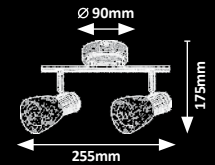

GAVIN

WOOD

6486

6487

6488

5539

6489

5539 MWG

☒ E14 / 3x max. 40W
IP20 • 19495
satin chrome/white

6486 MWG

☒ E14 / 1x max. 40W
IP20 • 19495
satin chrome/white

6487 MWG

☒ E14 / 2x max. 40W
IP20 • 19495
satin chrome/white

6488 MWG

☒ E14 / 3x max. 40W
IP20 • 19495
satin chrome/white

6489 MWG

☒ E14 / 4x max. 40W
IP20 • 19495
satin chrome/white