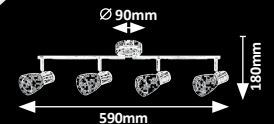

GAVIN

WOOD

6486

6487

6488

5539

6489

5539 MWG

☒ E14 / 3x max. 40W
IP20 • 19495
satin chrome/white

6486 MWG

☒ E14 / 1x max. 40W
IP20 • 19495
satin chrome/white

6487 MWG

☒ E14 / 2x max. 40W
IP20 • 19495
satin chrome/white

6488 MWG

☒ E14 / 3x max. 40W
IP20 • 19495
satin chrome/white

6489 MWG

☒ E14 / 4x max. 40W
IP20 • 19495
satin chrome/white