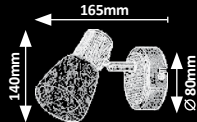

GAVIN

WOOD

6486

6487

6488

5539

6489

5539 MWG

☒ E14 / 3x max. 40W
IP20 • 19495
satin chrome/white

6486 MWG

☒ E14 / 1x max. 40W
IP20 • 19495
satin chrome/white

6487 MWG

☒ E14 / 2x max. 40W
IP20 • 19495
satin chrome/white

6488 MWG

☒ E14 / 3x max. 40W
IP20 • 19495
satin chrome/white

6489 MWG

☒ E14 / 4x max. 40W
IP20 • 19495
satin chrome/white