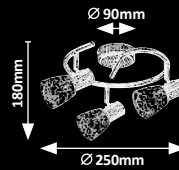

GAVIN

WOOD

6486

6487

6488

5539

6489

5539 MWG

☒ E14 / 3x max. 40W
IP20 • 19495
satin chrome/white

6486 MWG

☒ E14 / 1x max. 40W
IP20 • 19495
satin chrome/white

6487 MWG

☒ E14 / 2x max. 40W
IP20 • 19495
satin chrome/white

6488 MWG

☒ E14 / 3x max. 40W
IP20 • 19495
satin chrome/white

6489 MWG

☒ E14 / 4x max. 40W
IP20 • 19495
satin chrome/white