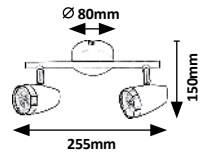

KAREN

6512 (M P)

LED / 4W
(280lm, 3000K) incl.
IP20 • anthracite/chrome

5 998250 365121

6513 (M P)

LED / 8W
(560lm, 3000K) incl.
IP20 anthracite/chrome

5 998250 365138

6514 (M P)

LED / 12W
(840lm, 3000K) incl.
IP20 anthracite/chrome

5 998250 365145

6515 (M P)

LED / 16W
(1120lm, 3000K) incl.
IP20 anthracite/chrome

5 998250 365152