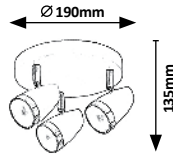

KAREN

6512 (M P)

LED / 4W
(280lm, 3000K) incl.
IP20 • anthracite/chrome

5 998250 365121

6513 (M P)

LED / 8W
(560lm, 3000K) incl.
IP20 anthracite/chrome

5 998250 365138

6514 (M P)

LED / 12W
(840lm, 3000K) incl.
IP20 anthracite/chrome

5 998250 365145

6515 (M P)

LED / 16W
(1120lm, 3000K) incl.
IP20 anthracite/chrome

5 998250 365152