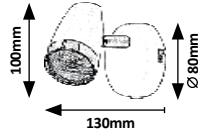

KAREN

6512 (M P)

LED / 4W
(280lm, 3000K) incl.
IP20 • anthracite/chrome

5 998250 365121

6513 (M P)

LED / 8W
(560lm, 3000K) incl.
IP20 anthracite/chrome

5 998250 365138

6514 (M P)

LED / 12W
(840lm, 3000K) incl.
IP20 anthracite/chrome

5 998250 365145

6515 (M P)

LED / 16W
(1120lm, 3000K) incl.
IP20 anthracite/chrome

5 998250 365152