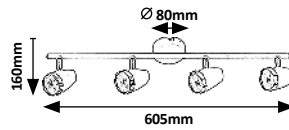

KAREN

6512 (M P)

LED / 4W
(280lm, 3000K) incl.
IP20 • anthracite/chrome

5 998250 365121

6513 (M P)

LED / 8W
(560lm, 3000K) incl.
IP20 anthracite/chrome

5 998250 365138

6514 (M P)