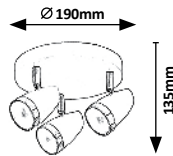

KAREN

6512 (M P)

LED / 4W
(280lm, 3000K) incl.
IP20 • anthracite/chrome

5 998250 365121

6513 (M P)

LED / 8W
(560lm, 3000K) incl.
IP20 anthracite/chrome

5 998250 365138

6514 (M P)

LED / 12W
(840lm, 3000K) incl.
IP20 anthracite/chrome

5 998250 365145

6515 (M P)

LED / 16W
(1120lm, 3000K) incl.
IP20 anthracite/chrome

5 998250 365152