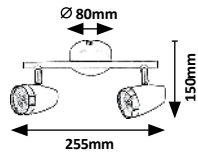

KAREN

6512 (M P)

LED / 4W
(280lm, 3000K) incl.
IP20 • anthracite/chrome

5 998250 365121

6513 (M P)

LED / 8W
(560lm, 3000K) incl.
IP20 anthracite/chrome

5 998250 365138

6514 (M P)

LED / 12W
(840lm, 3000K) incl.
IP20 anthracite/chrome

5 998250 365145

6515 (M P)

LED / 16W
(1120lm, 3000K) incl.
IP20 anthracite/chrome

5 998250 365152