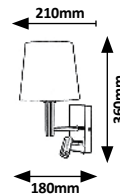

LARKIN

6529

E27
1x max. 40W excl.

LED built-in
3W

HARVEY

6539

E27
1x max. 40W excl.

LED built-in
3W

6529 **M T**

☑ LED / 3W (205lm, 2800K) incl.
 ☒ E27 / 1x max. 40W
 IP20 • • • 19416
 chrome/white

5 998250 365299

6539 **M T**

☑ LED / 3W (180lm, 2800K) incl.
 ☒ E27 / 1x max. 40W
 IP20 • • • 19493
 satin chrome/white