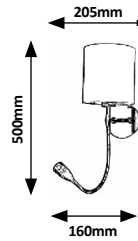

LARKIN

6529

E27
1x max. 40W excl.

LED built-in
3W

HARVEY

6539

E27
1x max. 40W excl.

LED built-in
3W

6529 **M T**

☑ LED / 3W (205lm, 2800K) incl.
 ☒ E27 / 1x max. 40W
 IP20 • • • 19416
 chrome/white

5 998250 365299

6539 **M T**

☑ LED / 3W (180lm, 2800K) incl.
 ☒ E27 / 1x max. 40W
 IP20 • • • 19493
 satin chrome/white