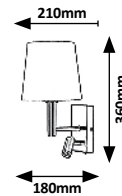

LARKIN

6529

E27
1x max. 40W excl.

LED built-in
3W

HARVEY

6539

E27
1x max. 40W excl.

LED built-in
3W

6529 **M T**

☑ LED / 3W (205lm, 2800K) incl.
 ☒ E27 / 1x max. 40W
 IP20 • • 19416
 chrome/white

5 998250 365299

6539 **M T**

☑ LED / 3W (180lm, 2800K) incl.
 ☒ E27 / 1x max. 40W
 IP20 • • 19493
 satin chrome/white