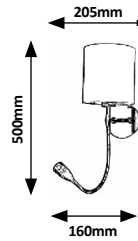

LARKIN

6529

E27
1x max. 40W excl.

LED built-in
3W

HARVEY

6539

E27
1x max. 40W excl.

LED built-in
3W

6529 **M T**

☑ LED / 3W (205lm, 2800K) incl.
 ☒ E27 / 1x max. 40W
 IP20 • • 19416
 chrome/white

5 998250 365299

6539 **M T**

☑ LED / 3W (180lm, 2800K) incl.
 ☒ E27 / 1x max. 40W
 IP20 • • 19493
 satin chrome/white