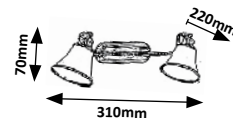

# GRANDO

**6545**

**6546**

**6548**

**6547**

**6545** **MG**

☒ E14 / R50 / 1x max. 40W  
IP20 • 19161  
bronze/white

**6546** **MG**

☒ E14 / R50 / 2x max. 40W  
IP20 • 19161  
bronze/white

**6547** **MG**

☒ E14 / R50 / 3x max. 40W  
IP20 • 19161  
bronze/white

**6548** **MG**

☒ E14 / R50 / 3x max. 40W  
IP20 • 19161  
bronze/white