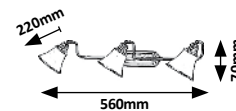

# GRANDO

**6545**

**6546**

**6548**

**6547**

**6545** **MG**

☒ E14 / R50 / 1x max. 40W  
IP20 • 19161  
bronze/white

**6546** **MG**

☒ E14 / R50 / 2x max. 40W  
IP20 • 19161  
bronze/white

**6547** **MG**

☒ E14 / R50 / 3x max. 40W  
IP20 • 19161  
bronze/white

**6548** **MG**

☒ E14 / R50 / 3x max. 40W  
IP20 • 19161  
bronze/white