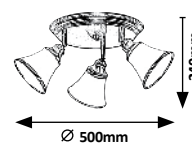

# GRANDO

**6545**

**6546**

**6548**

**6547**

**6545** **MG**

☒ E14 / R50 / 1x max. 40W  
IP20 • 19161  
bronze/white

**6546** **MG**

☒ E14 / R50 / 2x max. 40W  
IP20 • 19161  
bronze/white

**6547** **MG**

☒ E14 / R50 / 3x max. 40W  
IP20 • 19161  
bronze/white

**6548** **MG**

☒ E14 / R50 / 3x max. 40W  
IP20 • 19161  
bronze/white