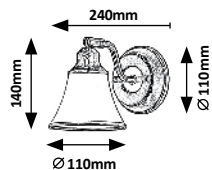

# GRANDO

**6545**

**6546**

**6548**

**6547**

**6545** **MG**

☒ E14 / R50 / 1x max. 40W  
IP20 • 19161  
bronze/white

**6546** **MG**

☒ E14 / R50 / 2x max. 40W  
IP20 • 19161  
bronze/white

**6547** **MG**

☒ E14 / R50 / 3x max. 40W  
IP20 • 19161  
bronze/white

**6548** **MG**

☒ E14 / R50 / 3x max. 40W  
IP20 • 19161  
bronze/white