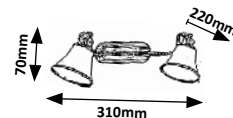

GRANDO

6545

6546

6548

6547

6545 **MG**

☒ E14 / R50 / 1x max. 40W
IP20 • 19161
bronze/white

6546 **MG**

☒ E14 / R50 / 2x max. 40W
IP20 • 19161
bronze/white

6547 **MG**

☒ E14 / R50 / 3x max. 40W
IP20 • 19161
bronze/white

6548 **MG**

☒ E14 / R50 / 3x max. 40W
IP20 • 19161
bronze/white