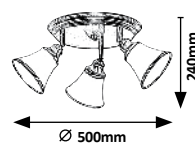

GRANDO

6545

6546

6548

6547

6545 **MG**

☒ E14 / R50 / 1x max. 40W
IP20 • 19161
bronze/white

6546 **MG**

☒ E14 / R50 / 2x max. 40W
IP20 • 19161
bronze/white

6547 **MG**

☒ E14 / R50 / 3x max. 40W
IP20 • 19161
bronze/white

6548 **MG**

☒ E14 / R50 / 3x max. 40W
IP20 • 19161
bronze/white