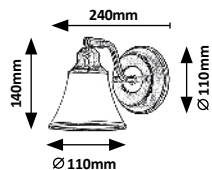

GRANDO

6545

6546

6548

6547

6545 **MG**

☒ E14 / R50 / 1x max. 40W
IP20 • 19161
bronze/white

6546 **MG**

☒ E14 / R50 / 2x max. 40W
IP20 • 19161
bronze/white

6547 **MG**

☒ E14 / R50 / 3x max. 40W
IP20 • 19161
bronze/white

6548 **MG**

☒ E14 / R50 / 3x max. 40W
IP20 • 19161
bronze/white