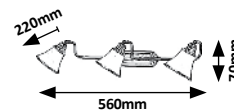

GRANDO

6545

6546

6548

6547

6545 **MG**

☒ E14 / R50 / 1x max. 40W
IP20 • 19161
bronze/white

6546 **MG**

☒ E14 / R50 / 2x max. 40W
IP20 • 19161
bronze/white

6547 **MG**

☒ E14 / R50 / 3x max. 40W
IP20 • 19161
bronze/white

6548 **MG**

☒ E14 / R50 / 3x max. 40W
IP20 • 19161
bronze/white