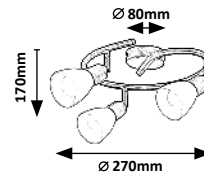

6591

6592

6593

6594

6591 **MG**

☒ E14 / 1x max. 40W
IP20 • 19059
antique brown/cream

6592 **MG**

☒ E14 / 2x max. 40W
IP20 • 19059
antique brown/cream