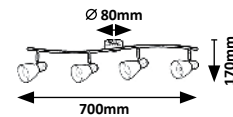

6591

6592

6593

6594

6591 **MG**

☒ E14 / 1x max. 40W
IP20 • 19059
antique brown/cream

6592 **MG**

☒ E14 / 2x max. 40W
IP20 • 19059
antique brown/cream