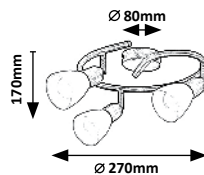

6591

6592

6593

6594

6591 (M) (G)

☒ E14 / 1x max. 40W
IP20 • 19059
antique brown/cream

6592 (M) (G)

☒ E14 / 2x max. 40W
IP20 • 19059
antique brown/cream

6593 (M) (G)

☒ E14 / 3x max. 40W
IP20 • 19059
antique brown/cream

6594 (M) (G)

☒ E14 / 4x max. 40W
IP20 • 19059
antique brown/cream