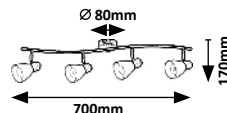

6591

6592

6593

6594

6591 (M) (G)

☒ E14 / 1x max. 40W
IP20 • 19059
antique brown/cream

6592 (M) (G)

☒ E14 / 2x max. 40W
IP20 • 19059
antique brown/cream